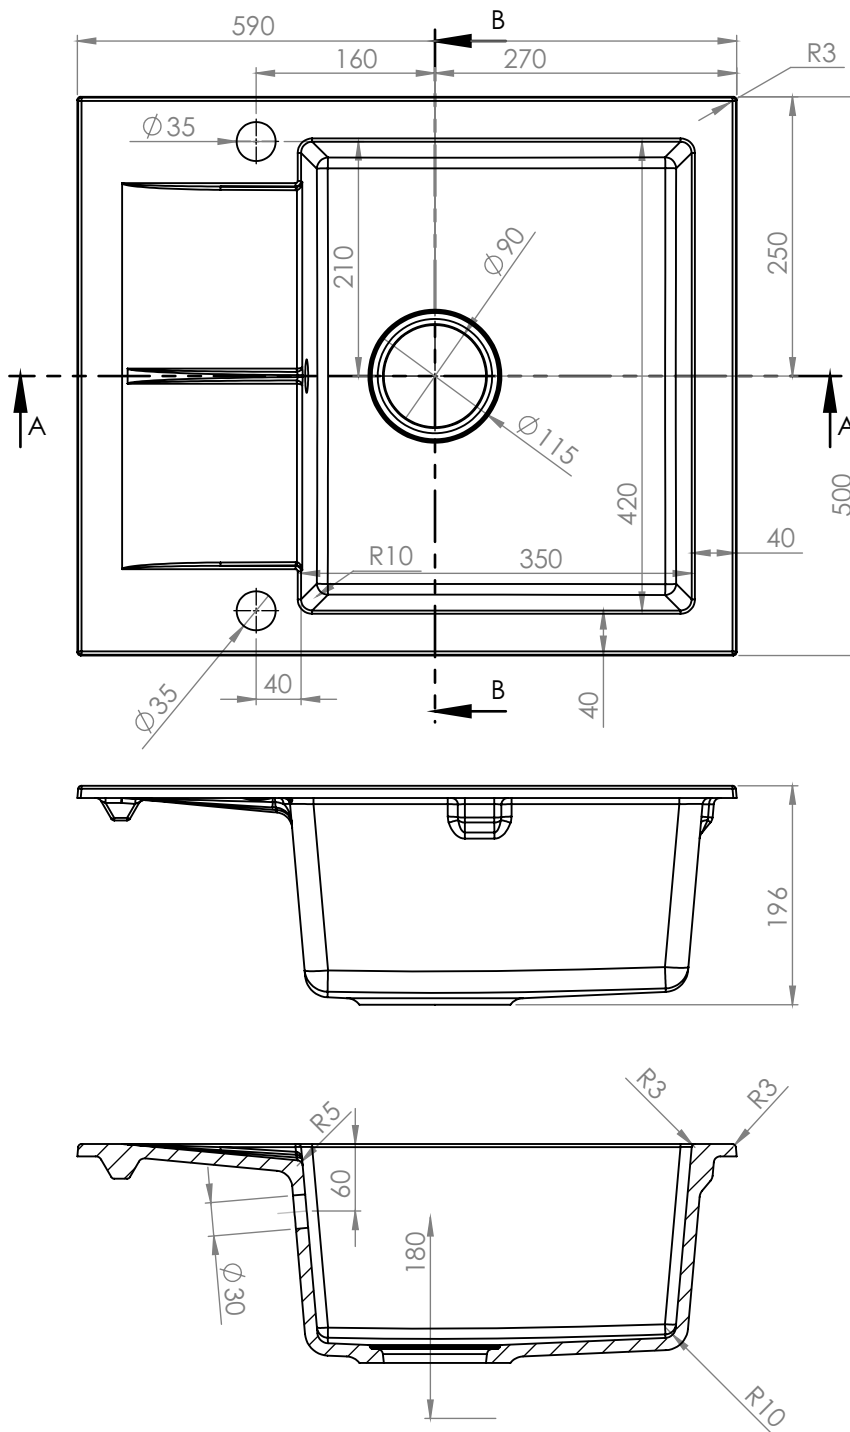

BERG

ZLEWOZMYWAK HOBART

BRQ 1411A / 1911A / 2211A

Długość 590 mm

Szerokość 500 mm

Głębokość komory 190 mm

Do szafki 50 cm

Model zlewozmywaka jednokomorowy
z małym ociekaczem