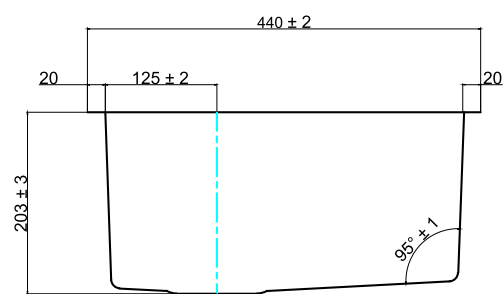

BERG

KOMORA PODWIESZANA QUADRO GOLD kolor złoty

Głębokość **440 mm**
Szerokość **490 mm**
Głębokość komory **203 mm**
Do szafki **50 cm**
Grubość **1,2 mm**
Model zlewozmywaka **jednokomorowy**

Wymiar komory 450x400
do szafki 50 cm

Wymiary zlewozmywaka
mogą się różnić o 0,3%