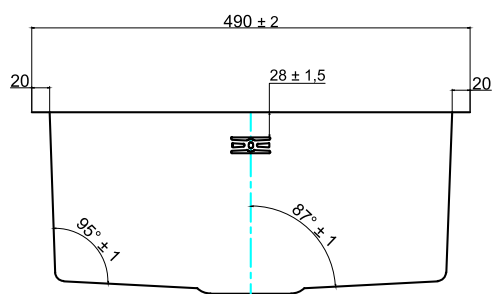

BERG

KOMORA PODWIESZANA QUADRO GOLD kolor złoty

Głębokość **440 mm**
Szerokość **490 mm**
Głębokość komory **203 mm**
Do szafki **50 cm**
Grubość **1,2 mm**
Model zlewozmywaka **jednokomorowy**

Wymiar komory 450x400
do szafki 50 cm

Wymiary zlewozmywaka
mogą się różnić o 0,3%