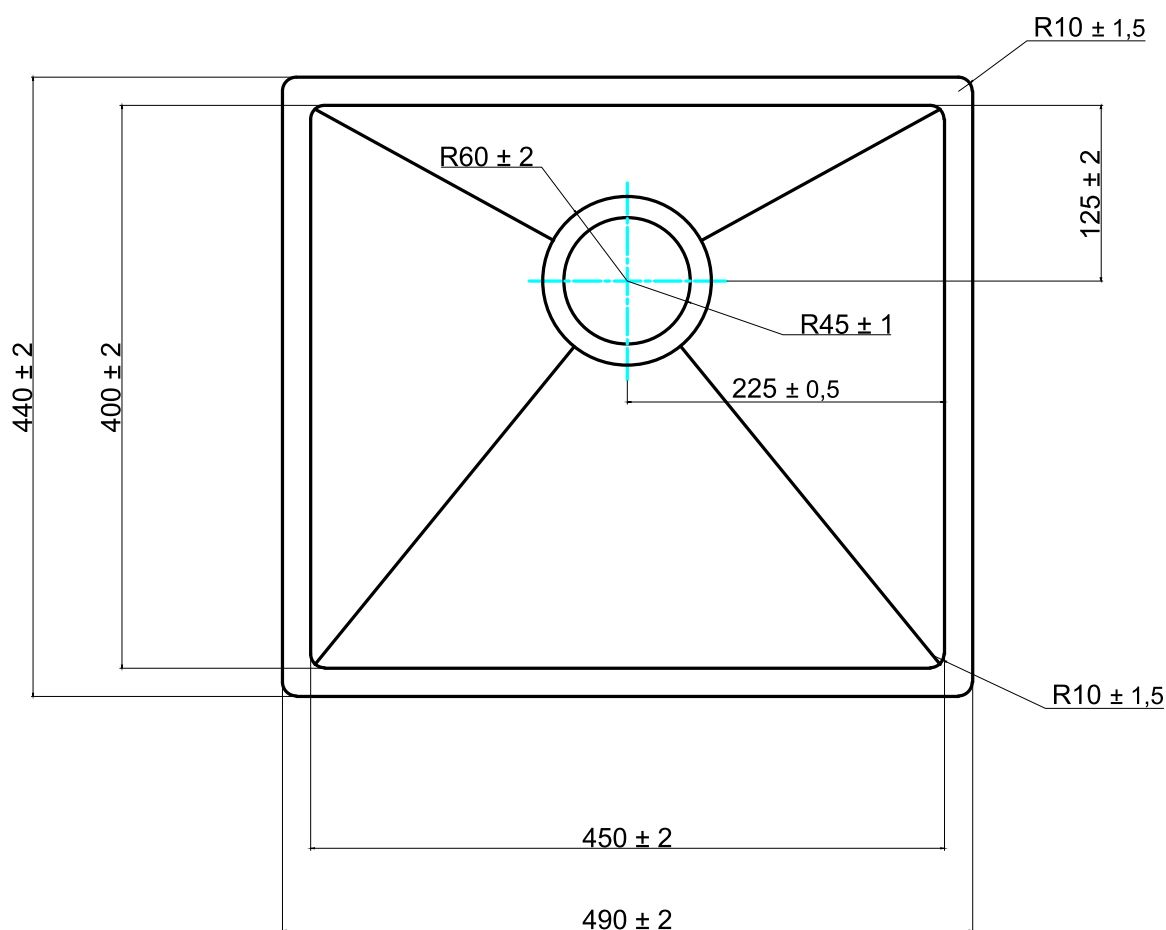

BERG

KOMORA PODWIESZANA QUADRO GOLD kolor złoty

Głębokość **440 mm**
Szerokość **490 mm**
Głębokość komory **203 mm**
Do szafki **50 cm**
Grubość **1,2 mm**
Model zlewozmywaka **jednokomorowy**

Wymiar komory 450x400
do szafki 50 cm

Wymiary zlewozmywaka
mogą się różnić o 0,3%