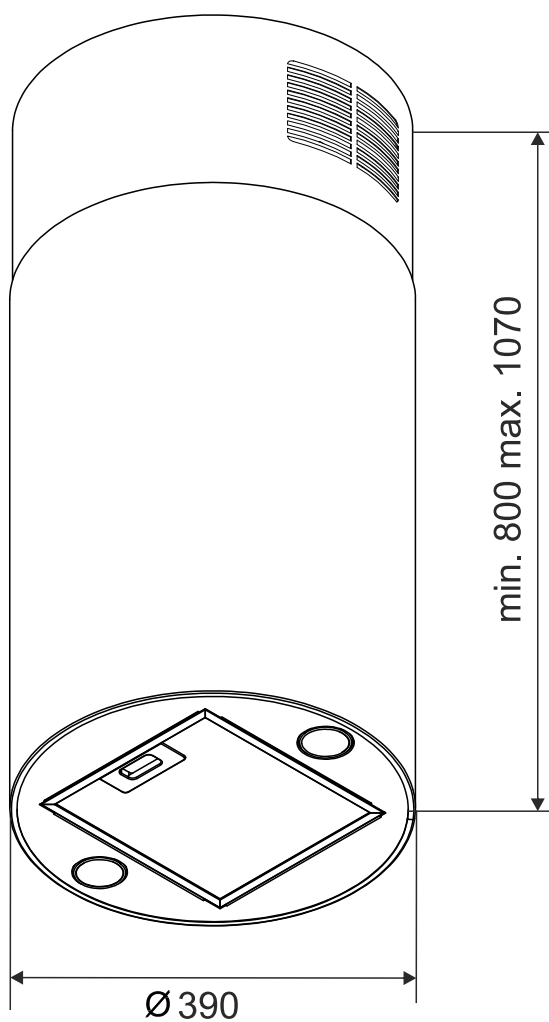

BERG

OKAP FLOYD NEGRO ISOLA

wyspowy

Szerokość 39 cm

PRODUCENT: TRES Sp. z o.o., ul. Krakowska 61B,
71-017 Szczecin, tel. 48 91 485 47 60-68
www.berg-agd.pl; www.tres.net.pl