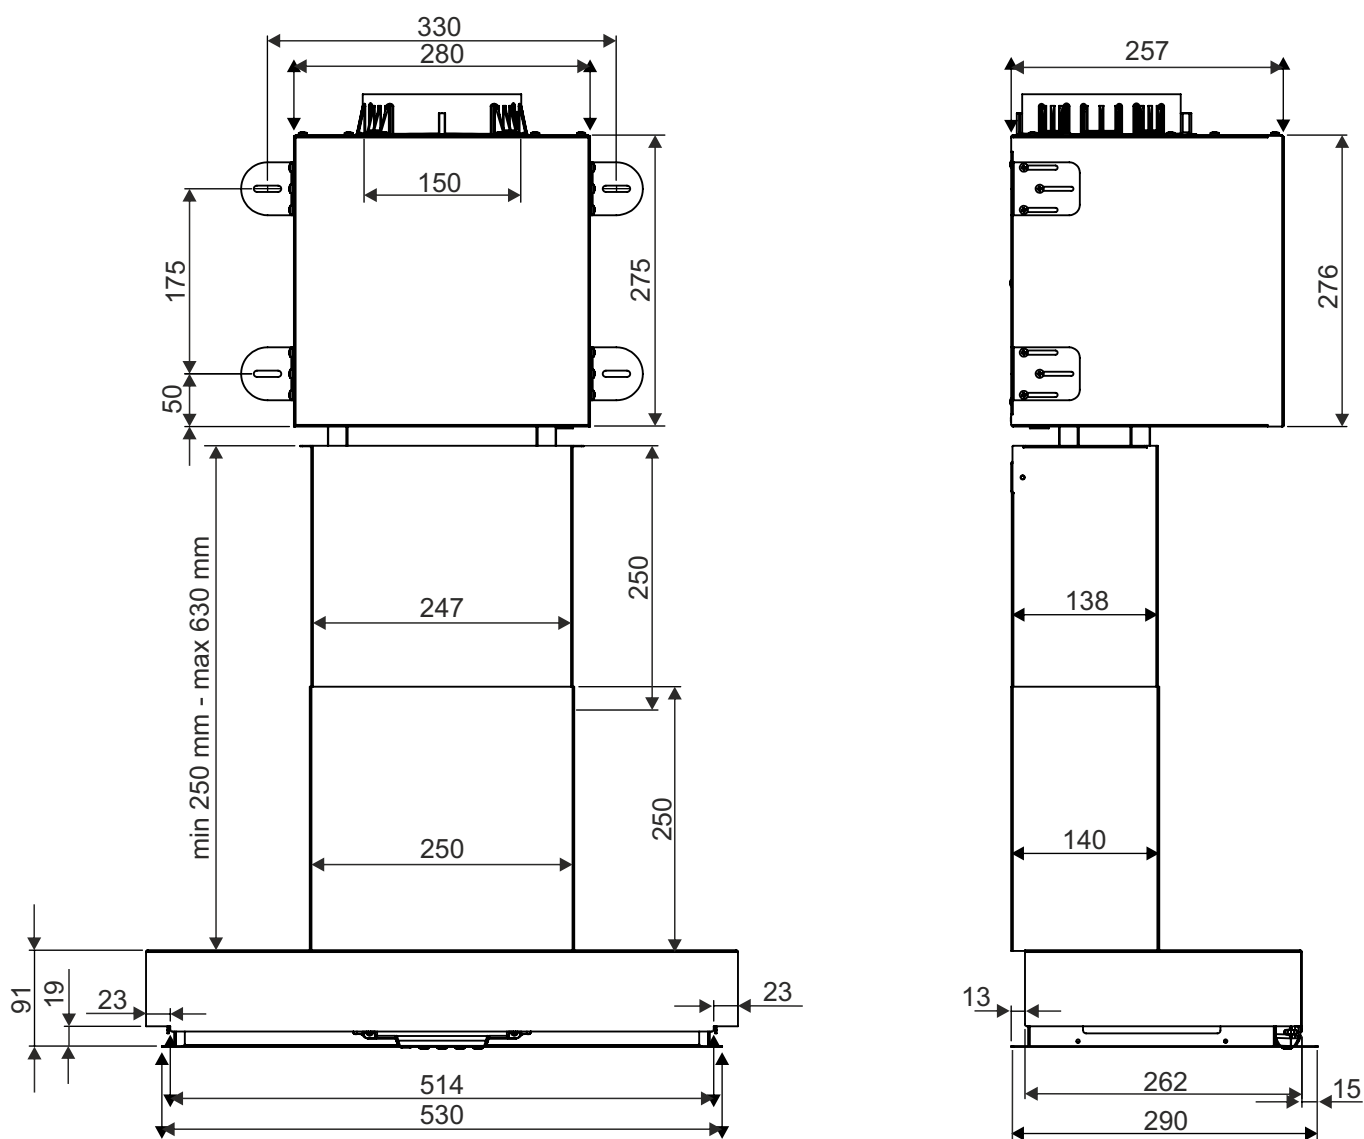

BERG

OKAP GAP53 WHITE/BLACK

Do szafki **60 cm**
Głębokość **290 mm**

Uwaga: w wieńcu dolnym szafki należy wyciąć otwór w rozmiarze: 262 x 514 mm.

PRODUCENT: TRES Sp. z o.o., ul. Krakowska 61B,
71-017 Szczecin, tel. 48 91 485 47 60-68
www.berg-agd.pl; www.tres.net.pl