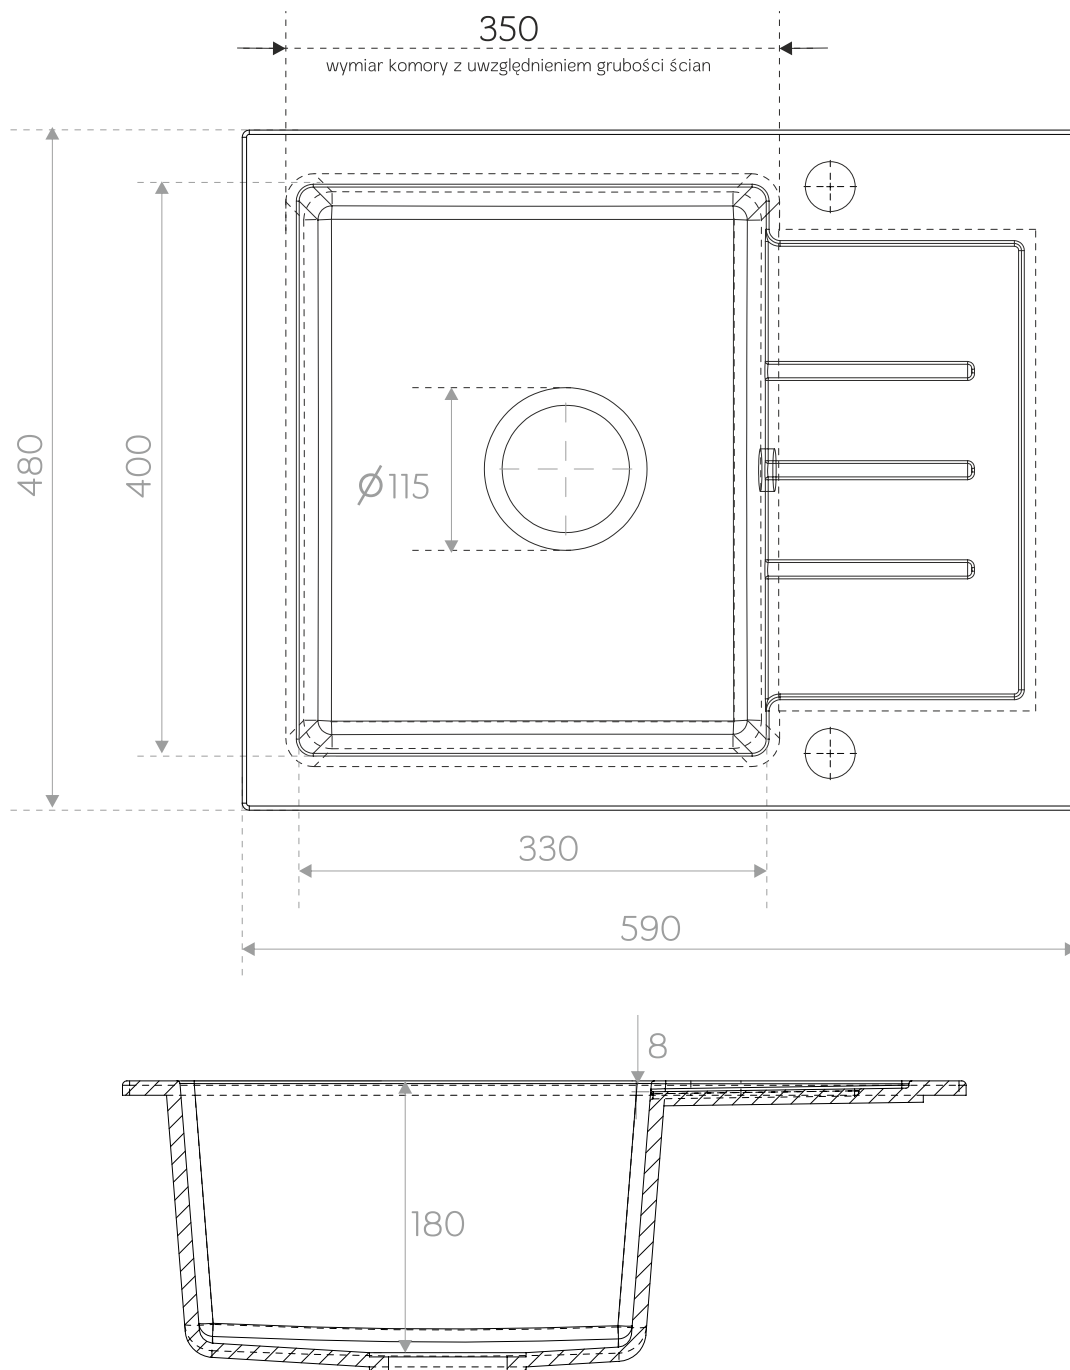

BERG

ZLEWOZMYWAK UNIT BRG X11A

Długość **690 mm**
Szerokość **480 mm**
Głębokość komory głównej **180 mm**
Do szafki **45 cm**
Model zlewozmywaka **jednokomorowy z matym ociekaczem**

Wymiary zlewozmywaka mogą się różnić o 0,3%

KOLORY ZLEWOZMYWAKÓW GRANITOWYCH BERG