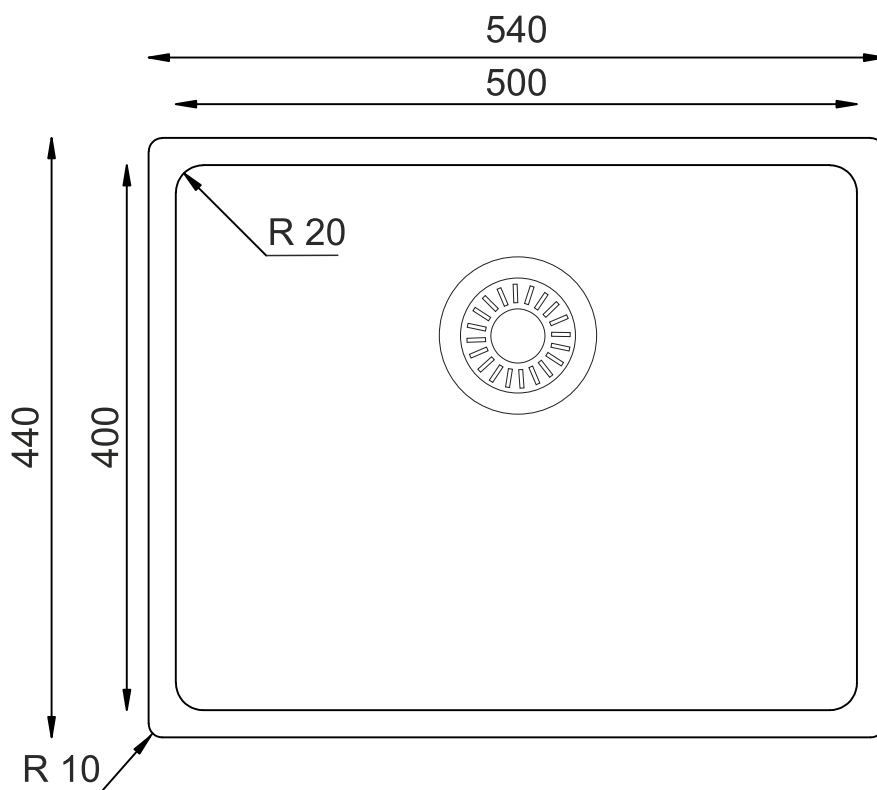

BERG

KOMORA PODWIESZANA

QUADRO XL

kolor: stal satynowa

Głębokość **440 mm**
Szerokość **540 mm**
Głębokość komory **215 mm**
Do szafki **60 cm**
Grubość **1 mm**
Odwracalny **nie**
Model zlewozmywaka **jednokomorowy**

Wymiar wycięcia montażowego
w blacie (GxS) 500 x 400 mm.

Wymiary zlewozmywaka
mogą się różnić o 0,3%