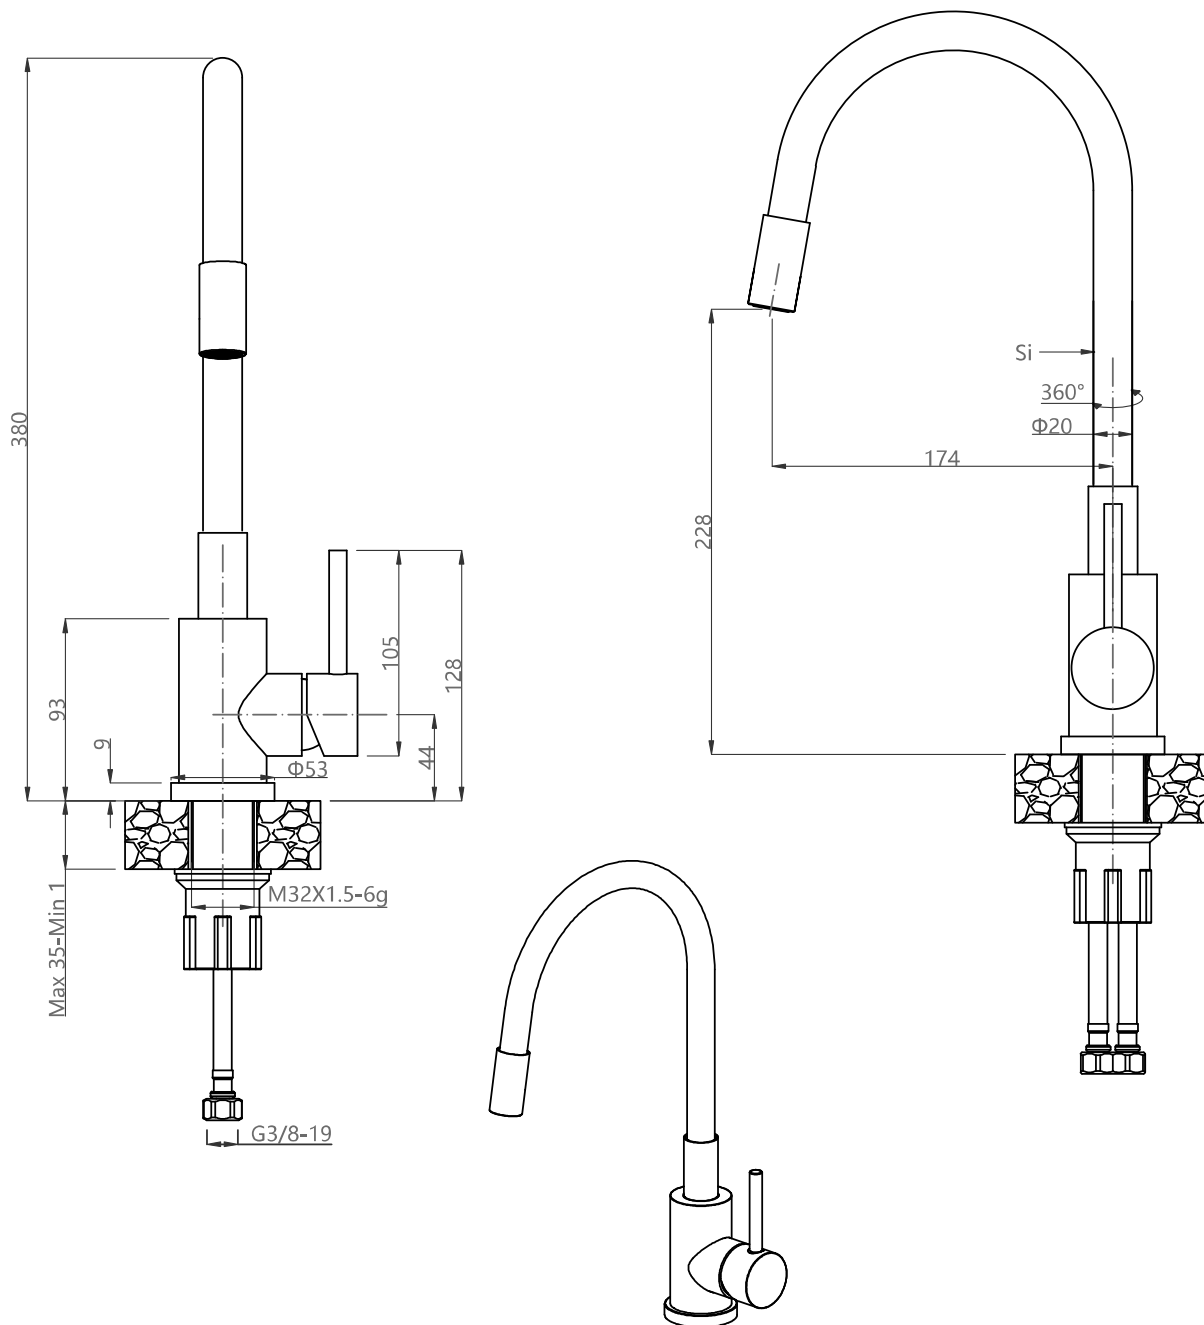

BERG

BATERIA FLEX

czarny mat: korpus chrom, złoty, miedziany, czarny

Zasięg wylewki: **130-380 mm**
Wysokość od blatu: **250-400 mm**
Głowica: **35 mm**

PRODUCENT: BERG Sp. z o.o., ul. Krakowska 61B,
71-017 Szczecin, tel. 48 91 485 47 60-68
berg-agd.pl; tres.net.pl