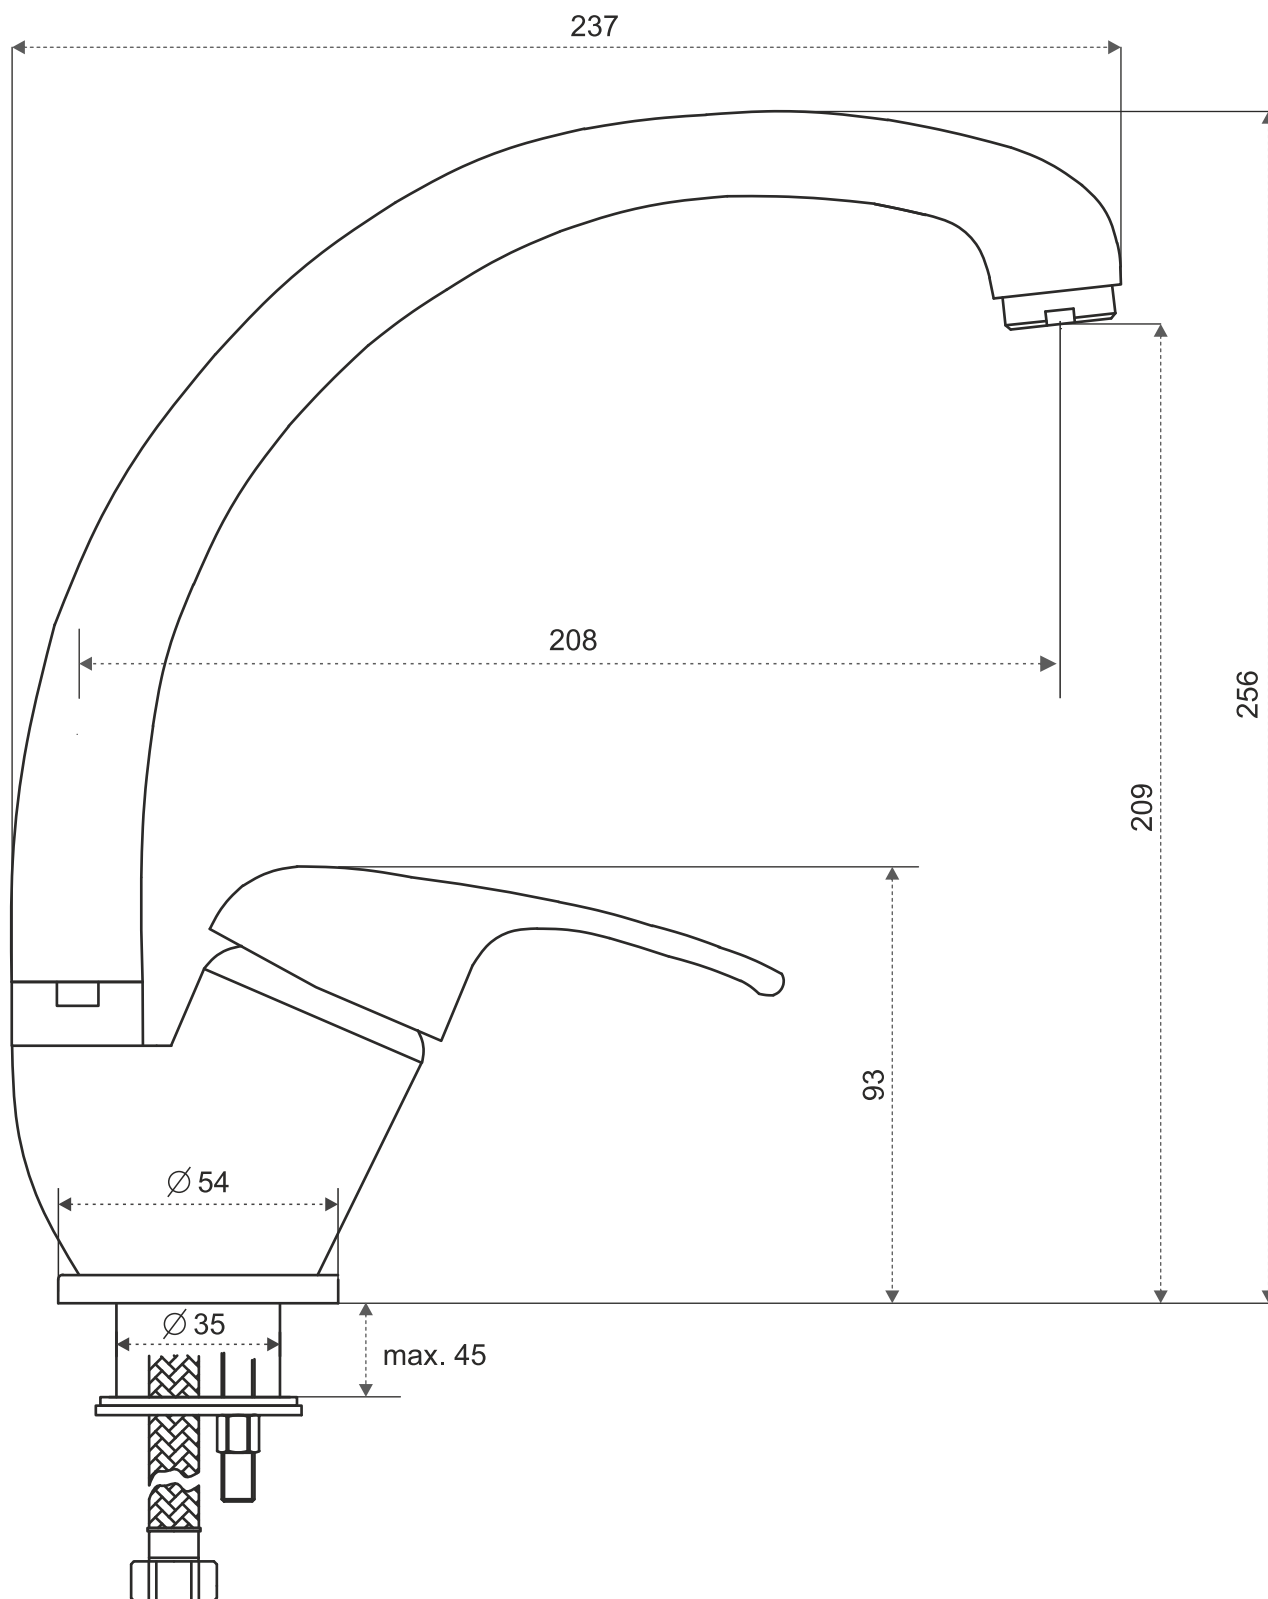

BERG

BATERIA JORDI

Zasięg wylewki **208 mm**
Wysokość od blatu **256 mm**
Głowica **40 mm**

PRODUCENT: TRES Sp. z o.o., ul. Krakowska 61B,
71-017 Szczecin, tel. 48 91 485 47 60-68
www.berg-agd.pl; www.tres.net.pl