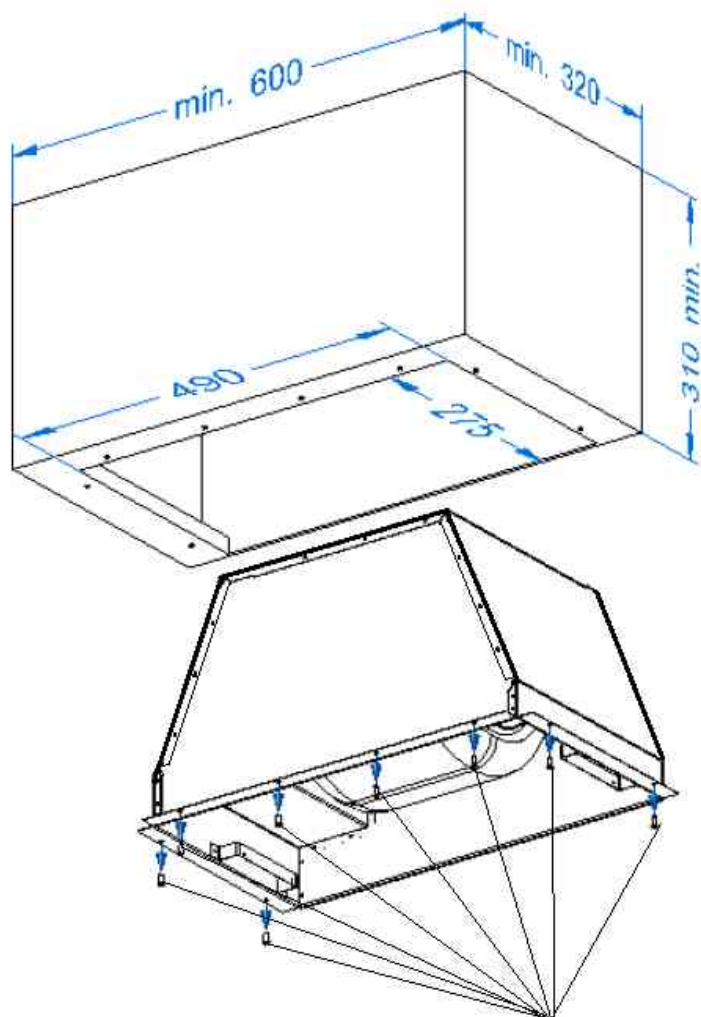

## OKAP INSET GEST

Do szafki **60 cm**  
Głębokość **290 mm**

PRODUCENT: BERG Sp. z o.o., ul. Krakowska 61B,  
71-017 Szczecin, tel. 48 91 485 47 60-68  
berg-agd.pl; tres.net.pl

## OKAP INSET GEST

Do szafki **60 cm**  
Głębokość **290 mm**

8 x drwno-wkręt 3x12

PRODUCENT: BERG Sp. z o.o., ul. Krakowska 61B,  
71-017 Szczecin, tel. 48 91 485 47 60-68  
berg-agd.pl; tres.net.pl