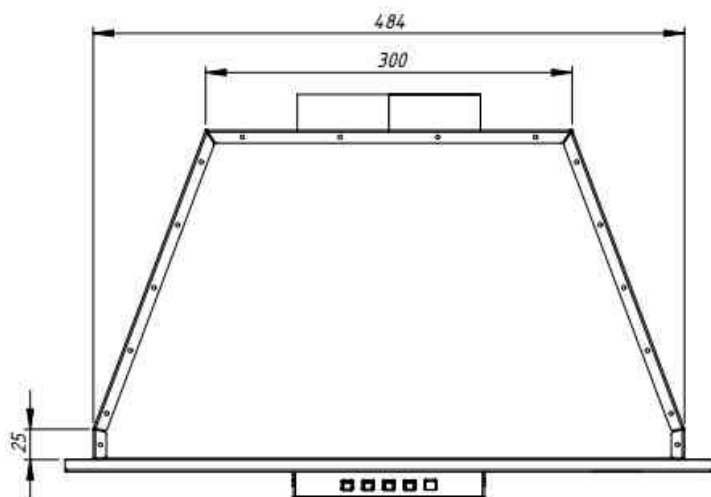

## OKAP INSET GEST

Do szafki **60 cm**  
Głębokość **290 mm**

PRODUCENT: BERG Sp. z o.o., ul. Krakowska 61B,  
71-017 Szczecin, tel. 48 91 485 47 60-68  
berg-agd.pl; tres.net.pl

## OKAP INSET GEST

Do szafki **60 cm**  
Głębokość **290 mm**

8 x drwno-wkręt 3x12

PRODUCENT: BERG Sp. z o.o., ul. Krakowska 61B,  
71-017 Szczecin, tel. 48 91 485 47 60-68  
berg-agd.pl; tres.net.pl