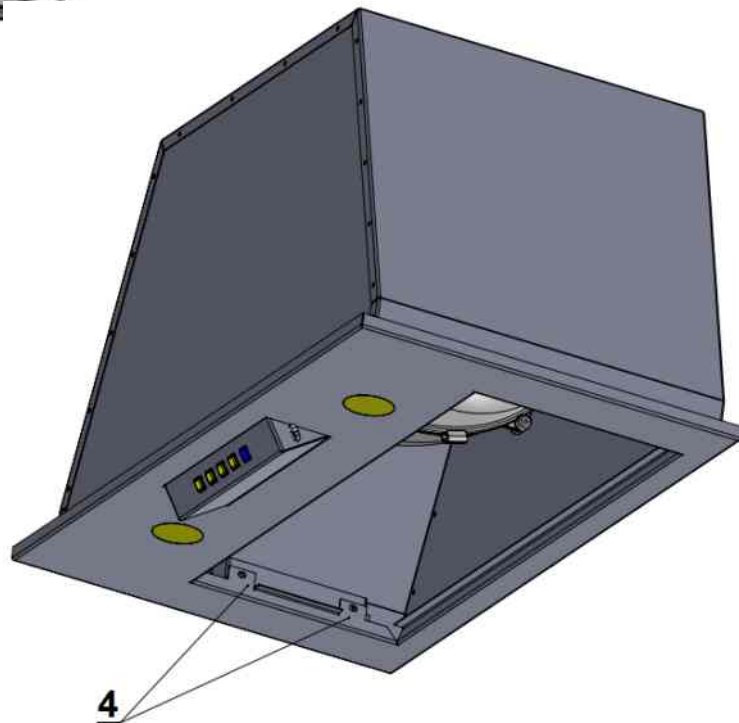

BERG

OKAP INSET GEST

Do szafki **60 cm**
Głębokość **290 mm**

PRODUCENT: BERG Sp. z o.o., ul. Krakowska 61B,
71-017 Szczecin, tel. 48 91 485 47 60-68
berg-agd.pl; tres.net.pl