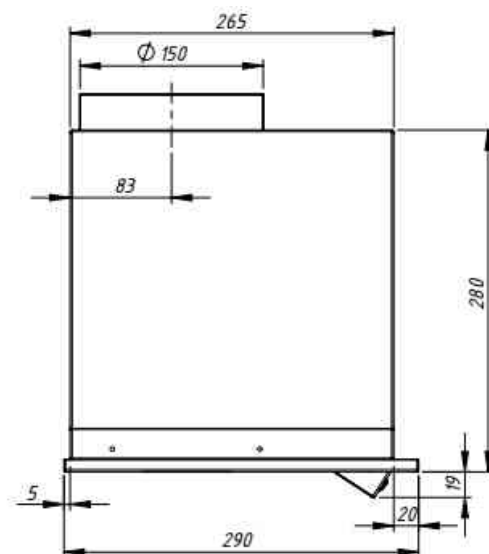

## OKAP INSET GEST

Do szafki **60 cm**  
Głębokość **290 mm**

PRODUCENT: BERG Sp. z o.o., ul. Krakowska 61B,  
71-017 Szczecin, tel. 48 91 485 47 60-68  
berg-agd.pl; tres.net.pl

## OKAP INSET GEST

Do szafki **60 cm**  
Głębokość **290 mm**

8 x drwno-wkręt 3x12

PRODUCENT: BERG Sp. z o.o., ul. Krakowska 61B,  
71-017 Szczecin, tel. 48 91 485 47 60-68  
berg-agd.pl; tres.net.pl