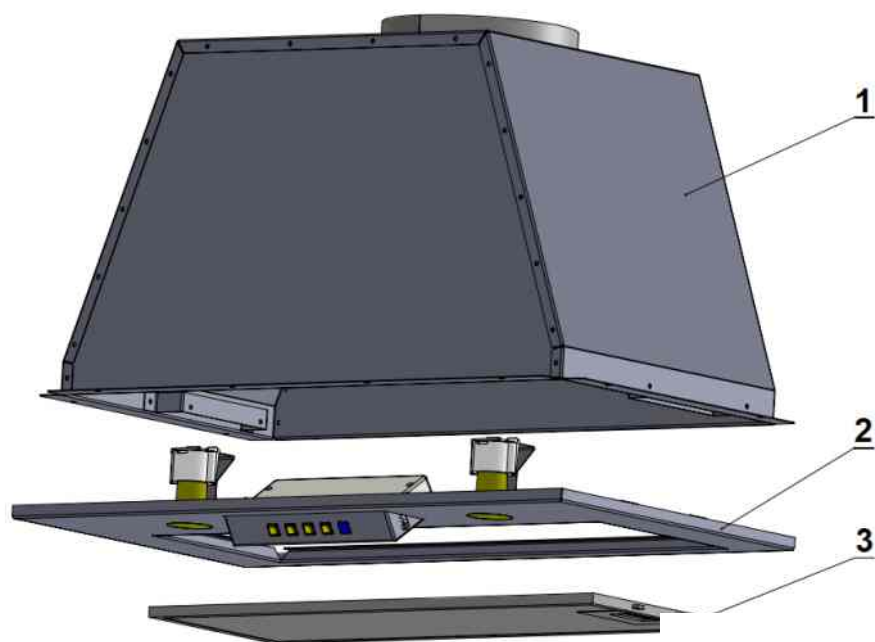

BERG

OKAP INSET GEST

Do szafki **60 cm**
Głębokość **290 mm**

PRODUCENT: BERG Sp. z o.o., ul. Krakowska 61B,
71-017 Szczecin, tel. 48 91 485 47 60-68
berg-agd.pl; tres.net.pl