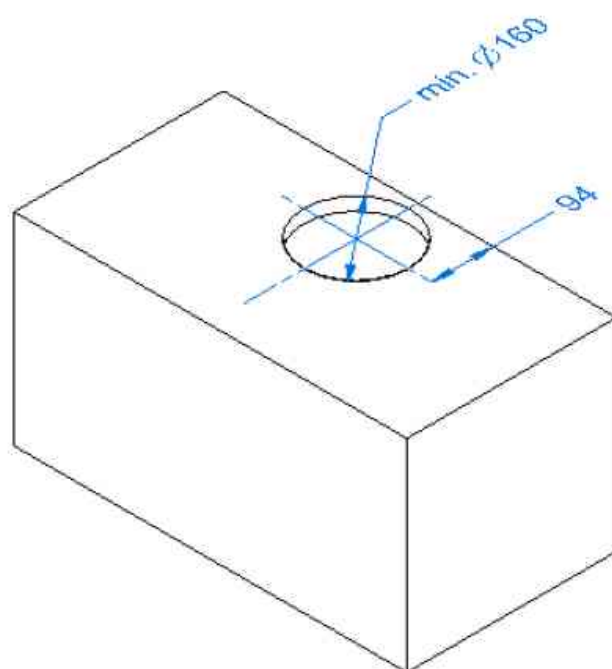

## OKAP INSET GEST

Do szafki **60 cm**  
Głębokość **290 mm**

PRODUCENT: BERG Sp. z o.o., ul. Krakowska 61B,  
71-017 Szczecin, tel. 48 91 485 47 60-68  
berg-agd.pl; tres.net.pl

## OKAP INSET GEST

Do szafki **60 cm**  
Głębokość **290 mm**

8 x drwno-wkręt 3x12

PRODUCENT: BERG Sp. z o.o., ul. Krakowska 61B,  
71-017 Szczecin, tel. 48 91 485 47 60-68  
berg-agd.pl; tres.net.pl