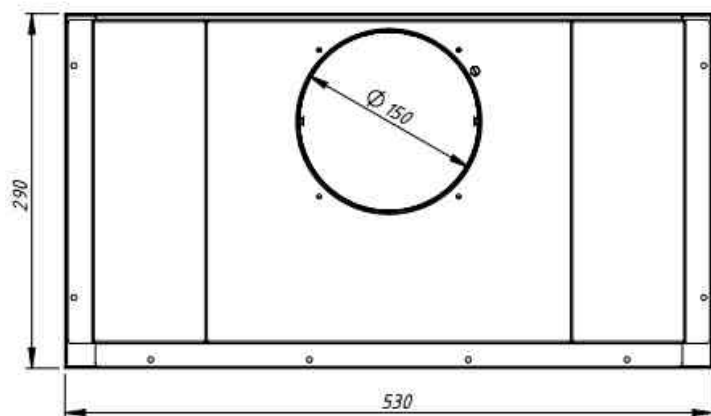

## OKAP INSET GEST

Do szafki **60 cm**  
Głębokość **290 mm**

PRODUCENT: BERG Sp. z o.o., ul. Krakowska 61B,  
71-017 Szczecin, tel. 48 91 485 47 60-68  
berg-agd.pl; tres.net.pl

## OKAP INSET GEST

Do szafki **60 cm**  
Głębokość **290 mm**

8 x drwno-wkręt 3x12

PRODUCENT: BERG Sp. z o.o., ul. Krakowska 61B,  
71-017 Szczecin, tel. 48 91 485 47 60-68  
berg-agd.pl; tres.net.pl