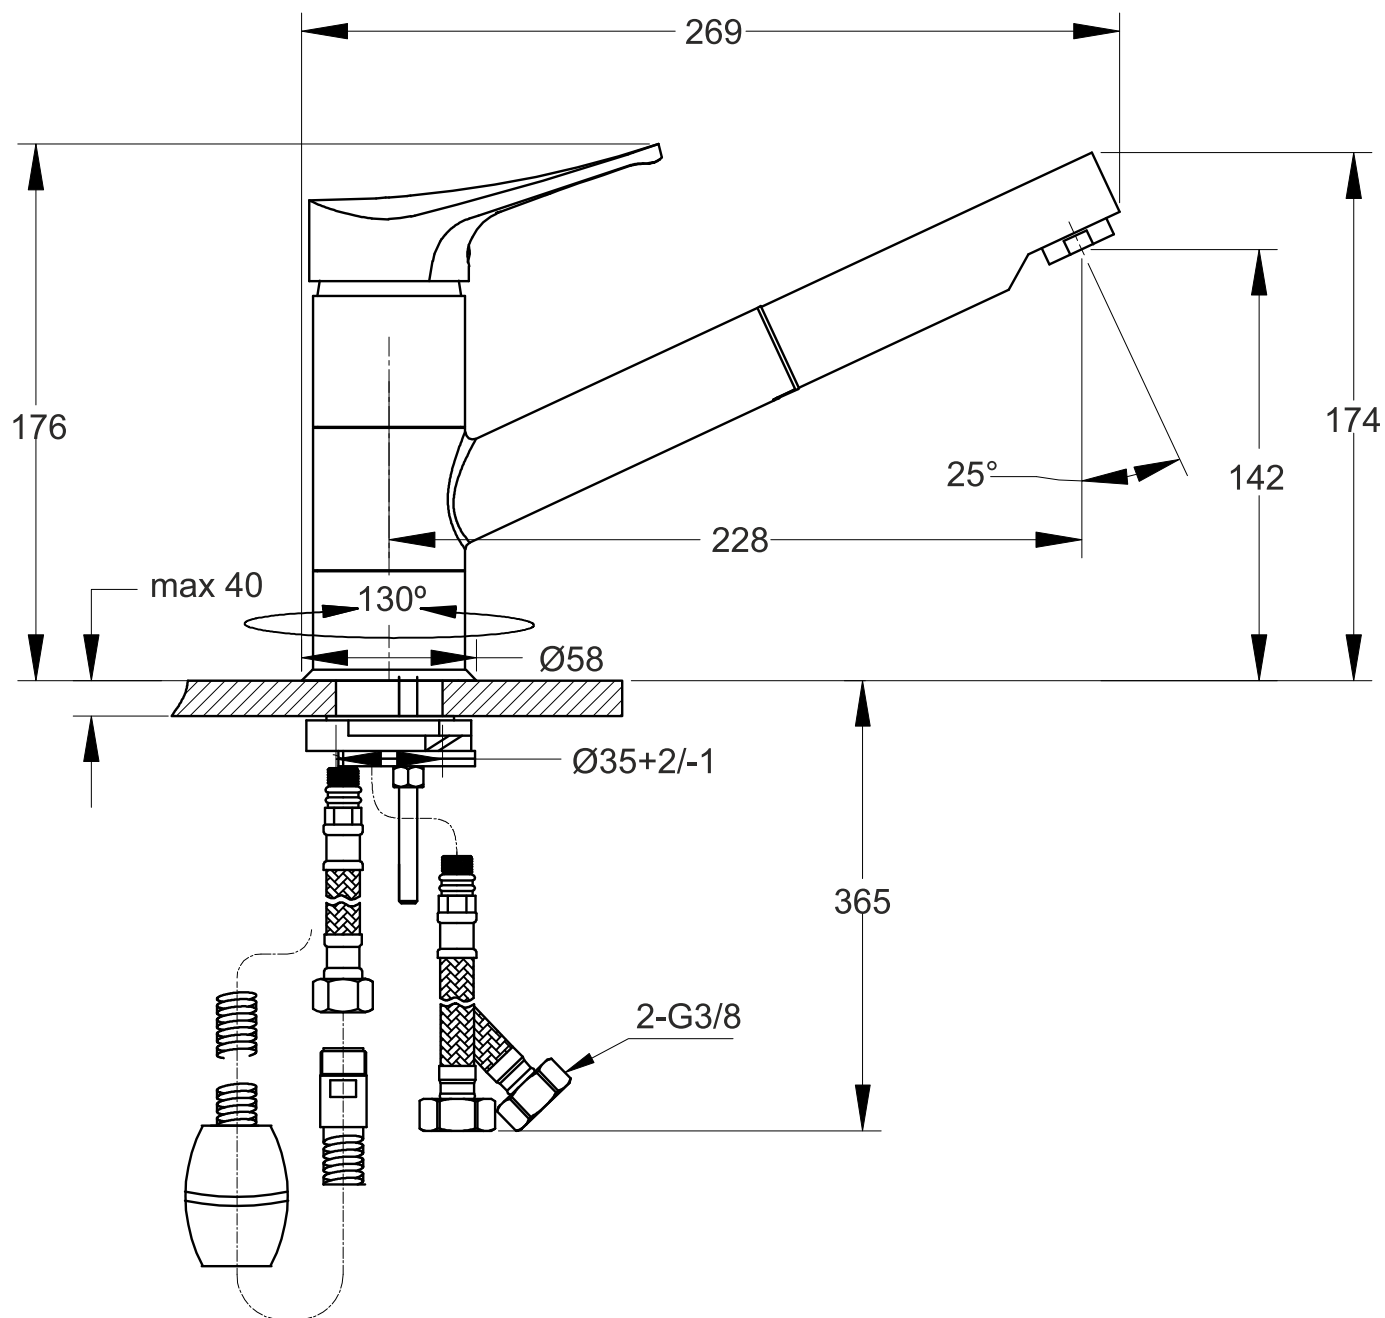

# BERG

## BATERIA CALPE

Zasięg wylewki **228 mm**  
Wysokość od blatu **176 mm**  
Głowica **40 mm**

PRODUCENT: TRES Sp. z o.o., ul. Krakowska 61B,  
71-017 Szczecin, tel. 48 91 485 47 60-68  
[www.berg-agd.pl](http://www.berg-agd.pl); [www.tres.net.pl](http://www.tres.net.pl)