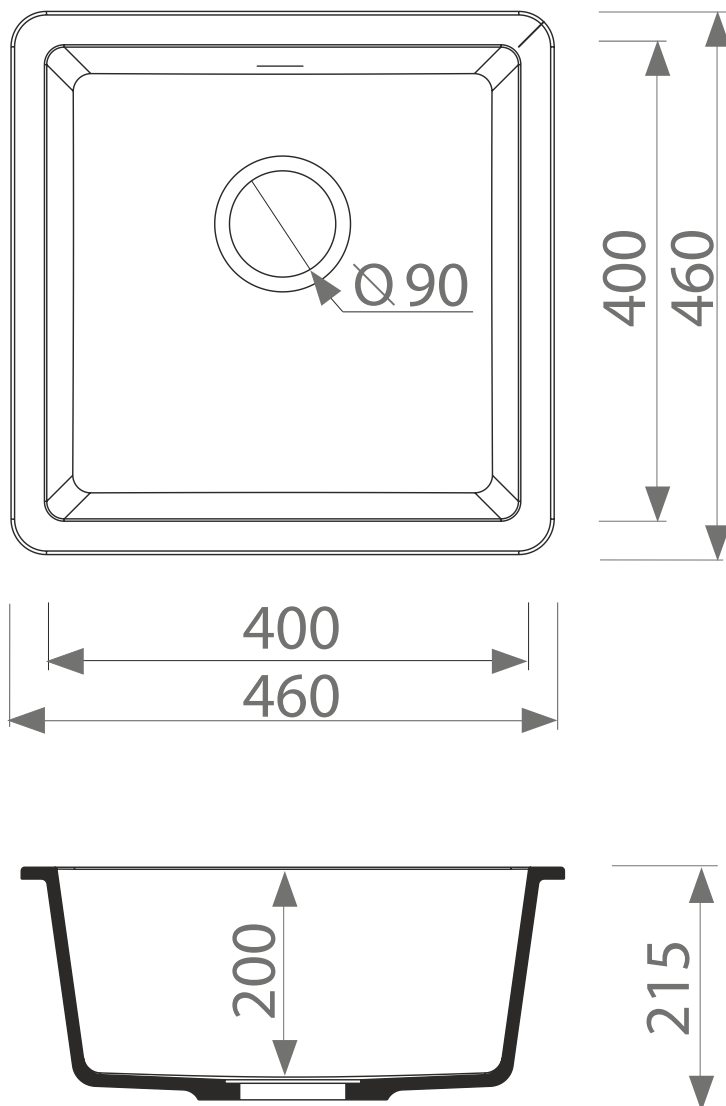

BERG

ZLEWOZMYWAK CENTRO BRC MX1

Długość **460 mm**
Szerokość **460 mm**
Głębokość komory **215 mm**
Do szafki **50 cm**
wymiar wycięcia w blacie **390x390**
Model zlewozmywaka **jednokomorowy**

KOLORY ZLEWOZMYWAKÓW GRANIOWYCH BERG