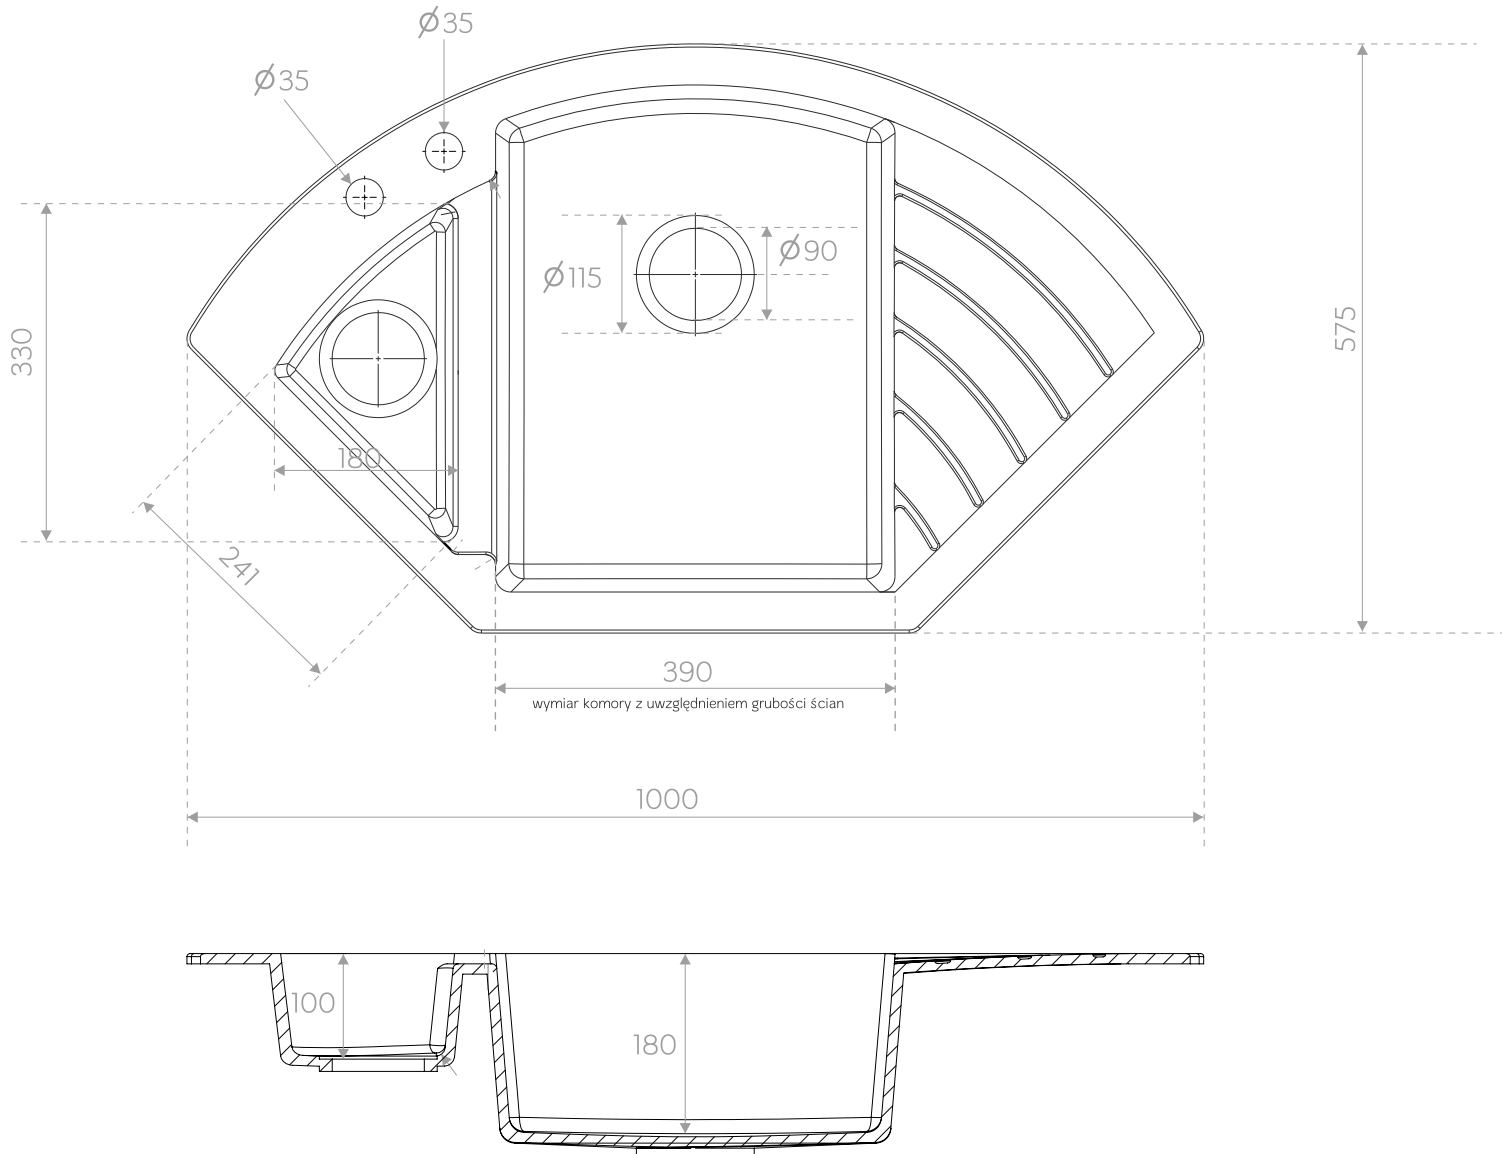

BERG

ZLEWOZMYWAK UNIT BRG X61 Narożny

Długość **1000 mm**
Szerokość **575 mm**
Głębokość komory głównej **180 mm**
Głębokość komory małej **100 mm**
Do szafki **90 cm**
Model zlewozmywaka **Narożny**

Wymiary zlewozmywaka mogą się różnić o 0,3%