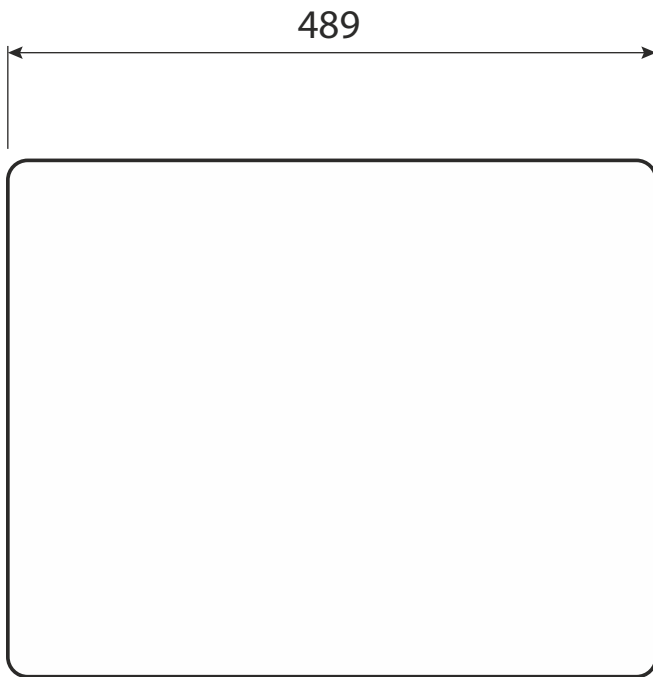

Wykrojniki do kolekcji podblatowej CENTRO

dla zlewozmywaka CENTRO BRC LX1

dla zlewozmywaka
CENTRO BRC MX1

dla zlewozmywaka
CENTRO BRC X05