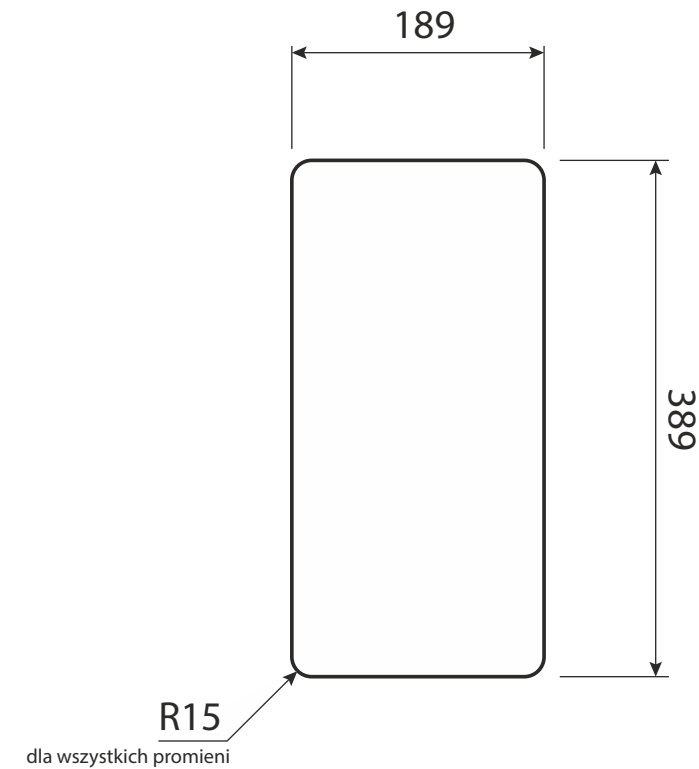

Wykrojniki do kolekcji podblatowej CENTRO

dla zlewozmywaka CENTRO BRC LX1

dla zlewozmywaka
CENTRO BRC MX1

dla zlewozmywaka
CENTRO BRC X05