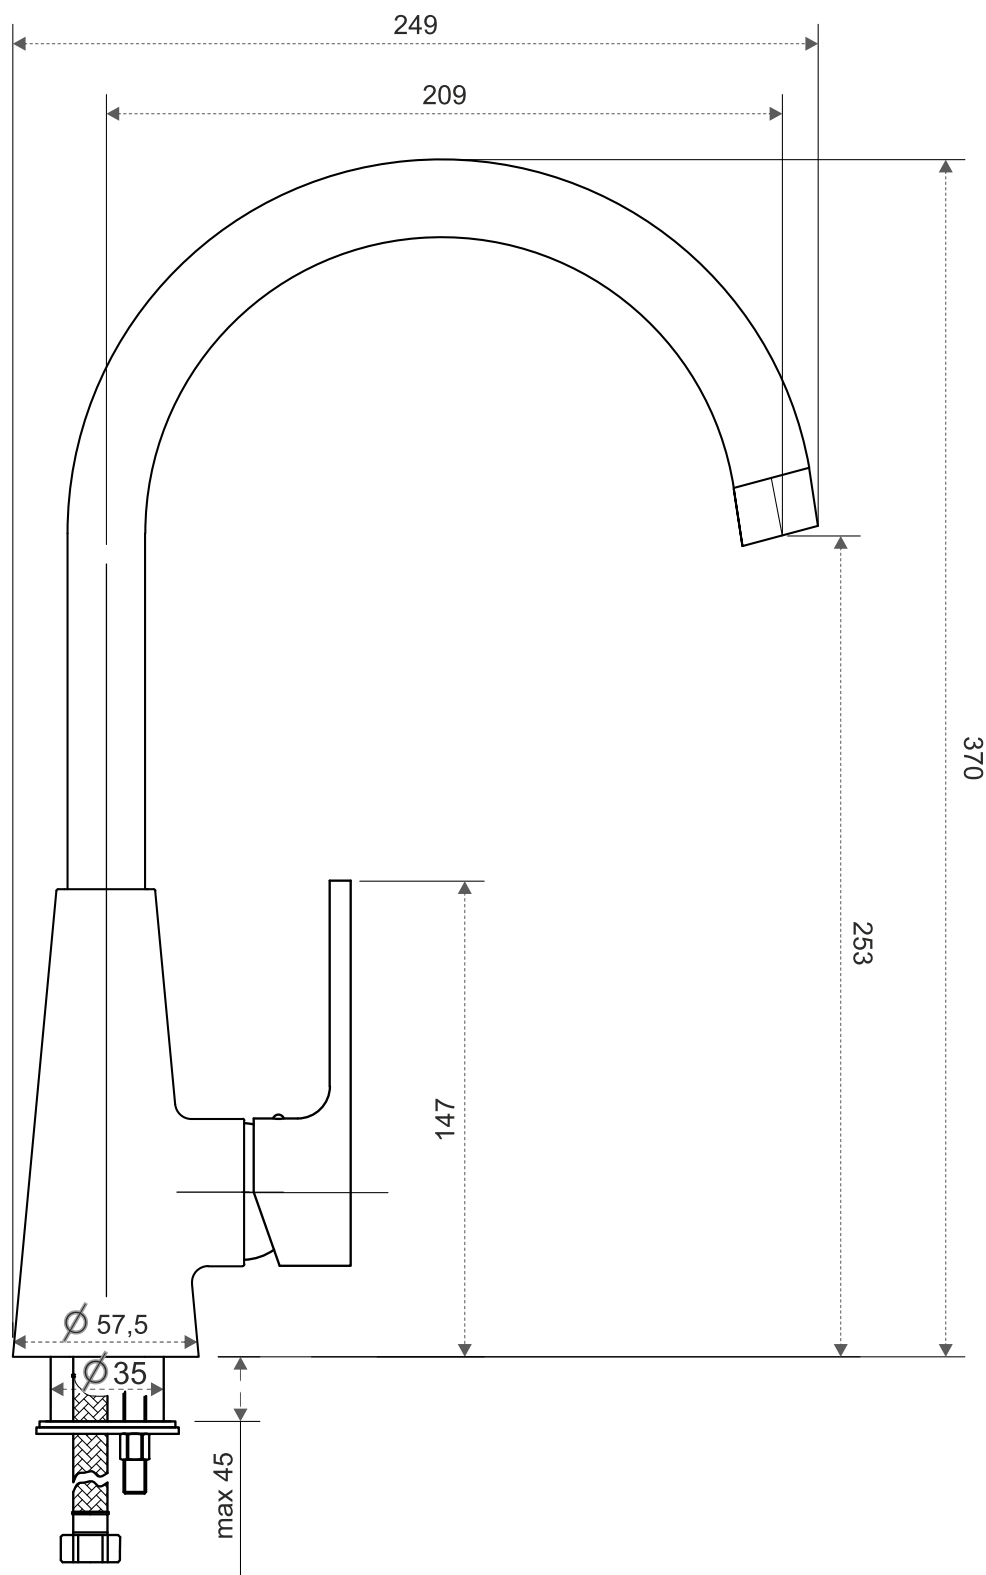

BERG

BATERIA NIL PLUS

Zasięg wylewki **209 mm**
Wysokość od blatu **370 mm**
Głowica **35 mm**

PRODUCENT: TRES Sp. z o.o., ul. Krakowska 61B,
71-017 Szczecin, tel. 48 91 485 47 60-68
www.berg-agd.pl; www.tres.net.pl