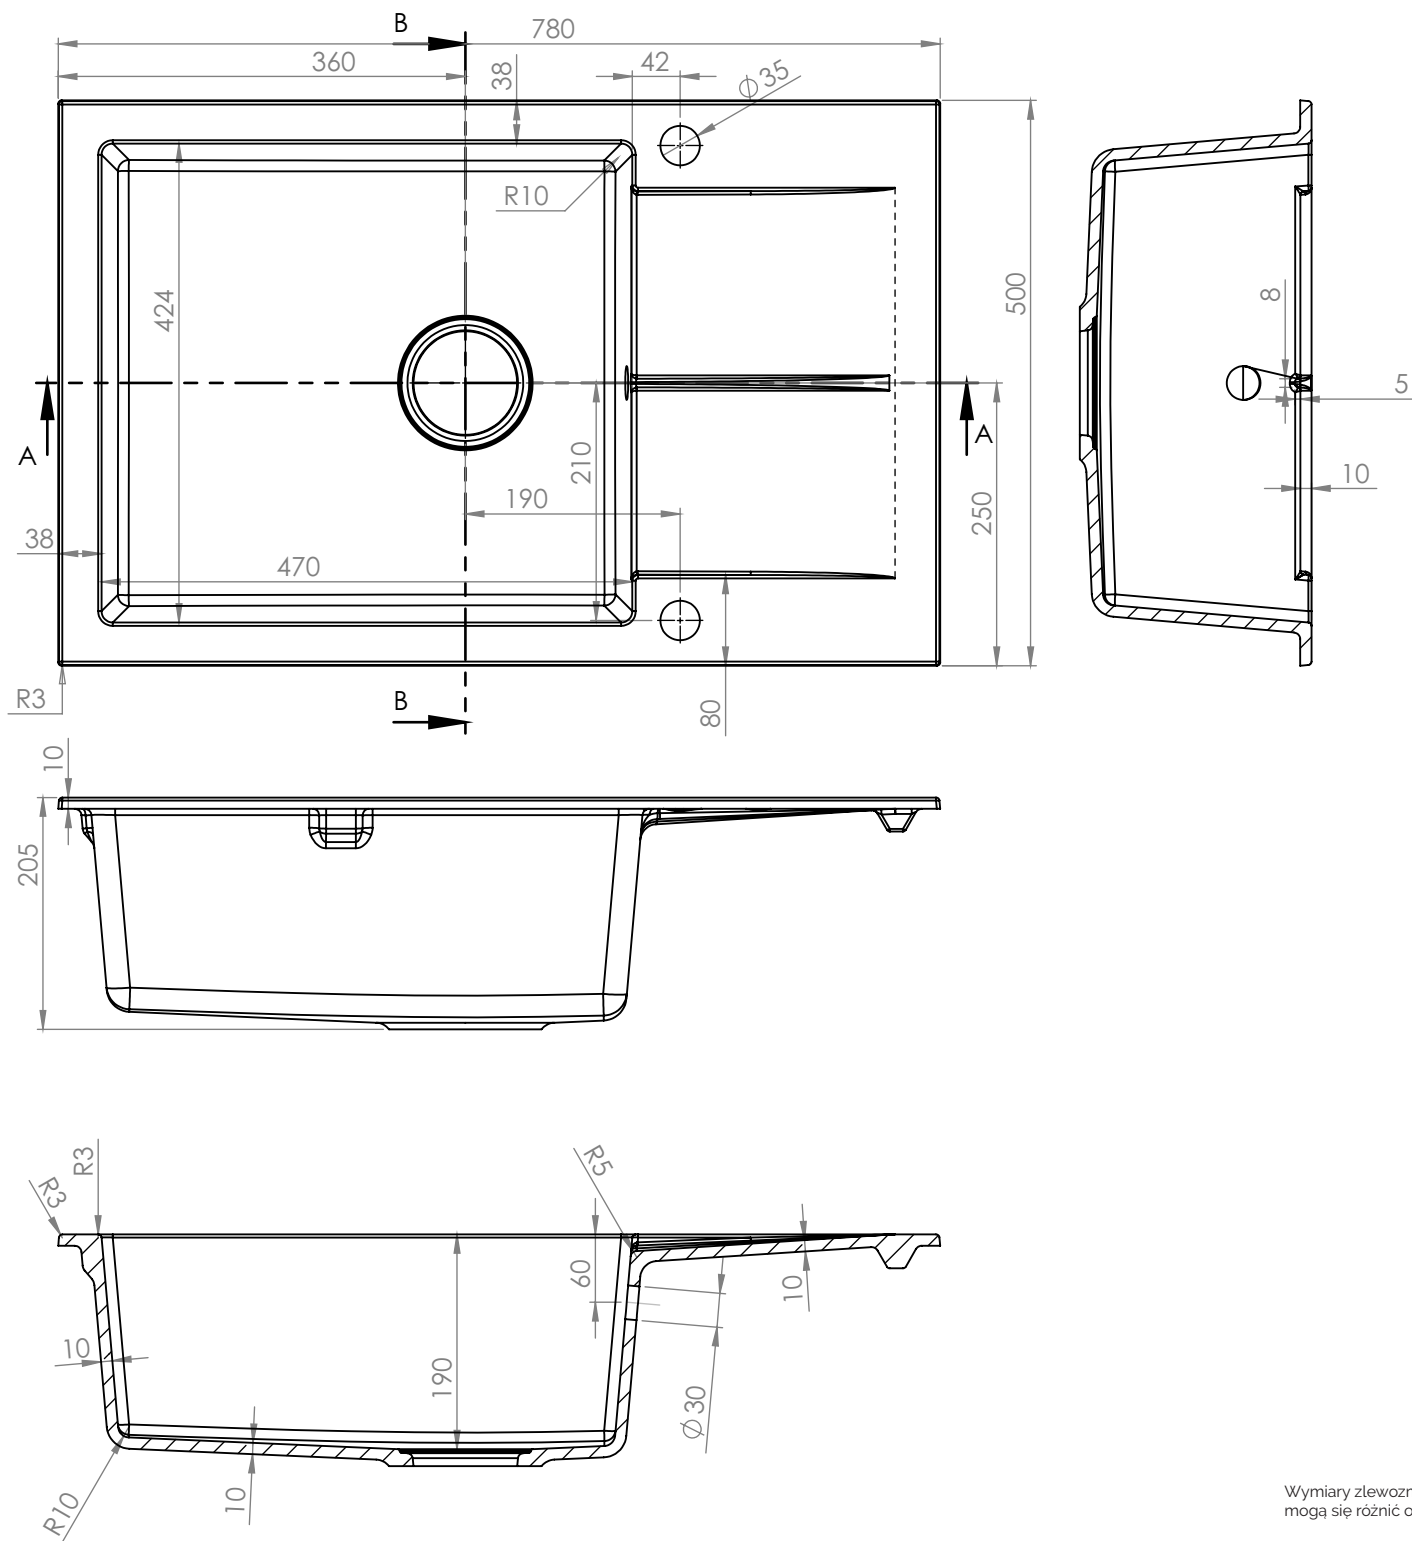

## ZLEWOZMYWAK HOBART

BRQ 1411AXL / 1911AXL / 2211AXL

**Długość** 780 mm

**Szerokość** 500 mm

**Głębokość komory** 190 mm

**Do szafki** 60 cm

**Model zlewozmywaka** jednokomorowy z ociekaczem

Wymiary zlewozmywaka mogą się różnić o 0,3%