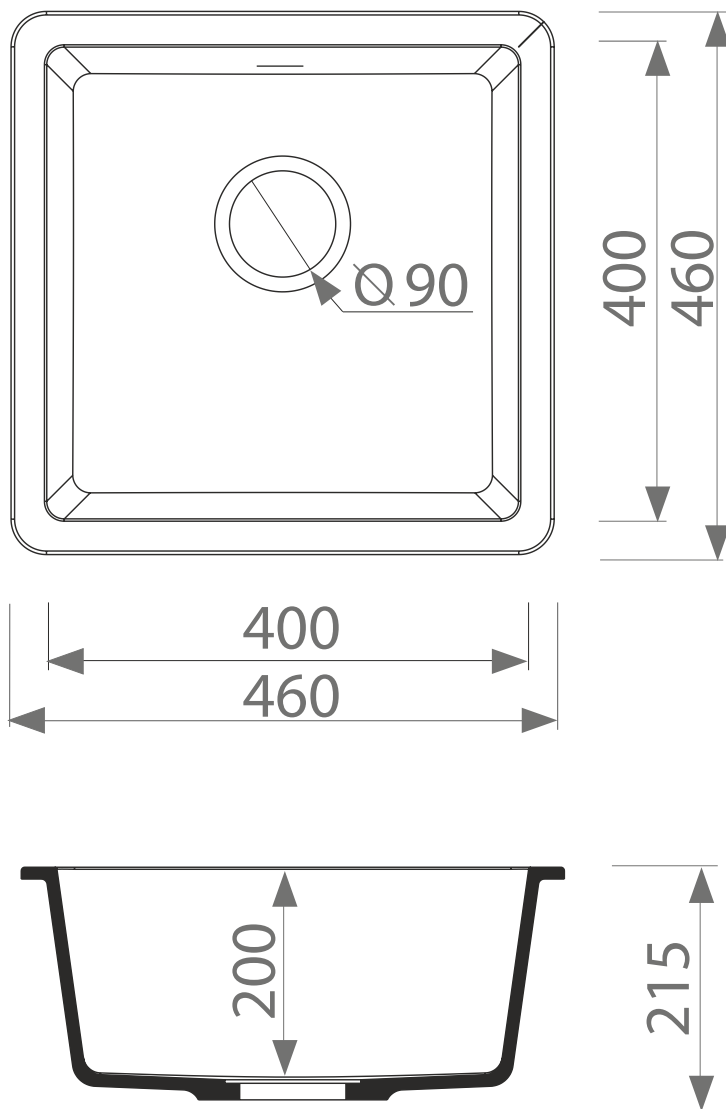

BERG

ZLEWOZMYWAK CENTRO BRC MX1

Długość **460 mm**
Szerokość **460 mm**
Głębokość komory **215 mm**
Do szafki **50 cm**
wymiar wycięcia w blacie **390x390**
Model zlewozmywaka **jednokomorowy**

Wymiary zlewozmywaka mogą się różnić o 0,3%

KOLORY ZLEWOZMYWAKÓW GRANITOWYCH BERG