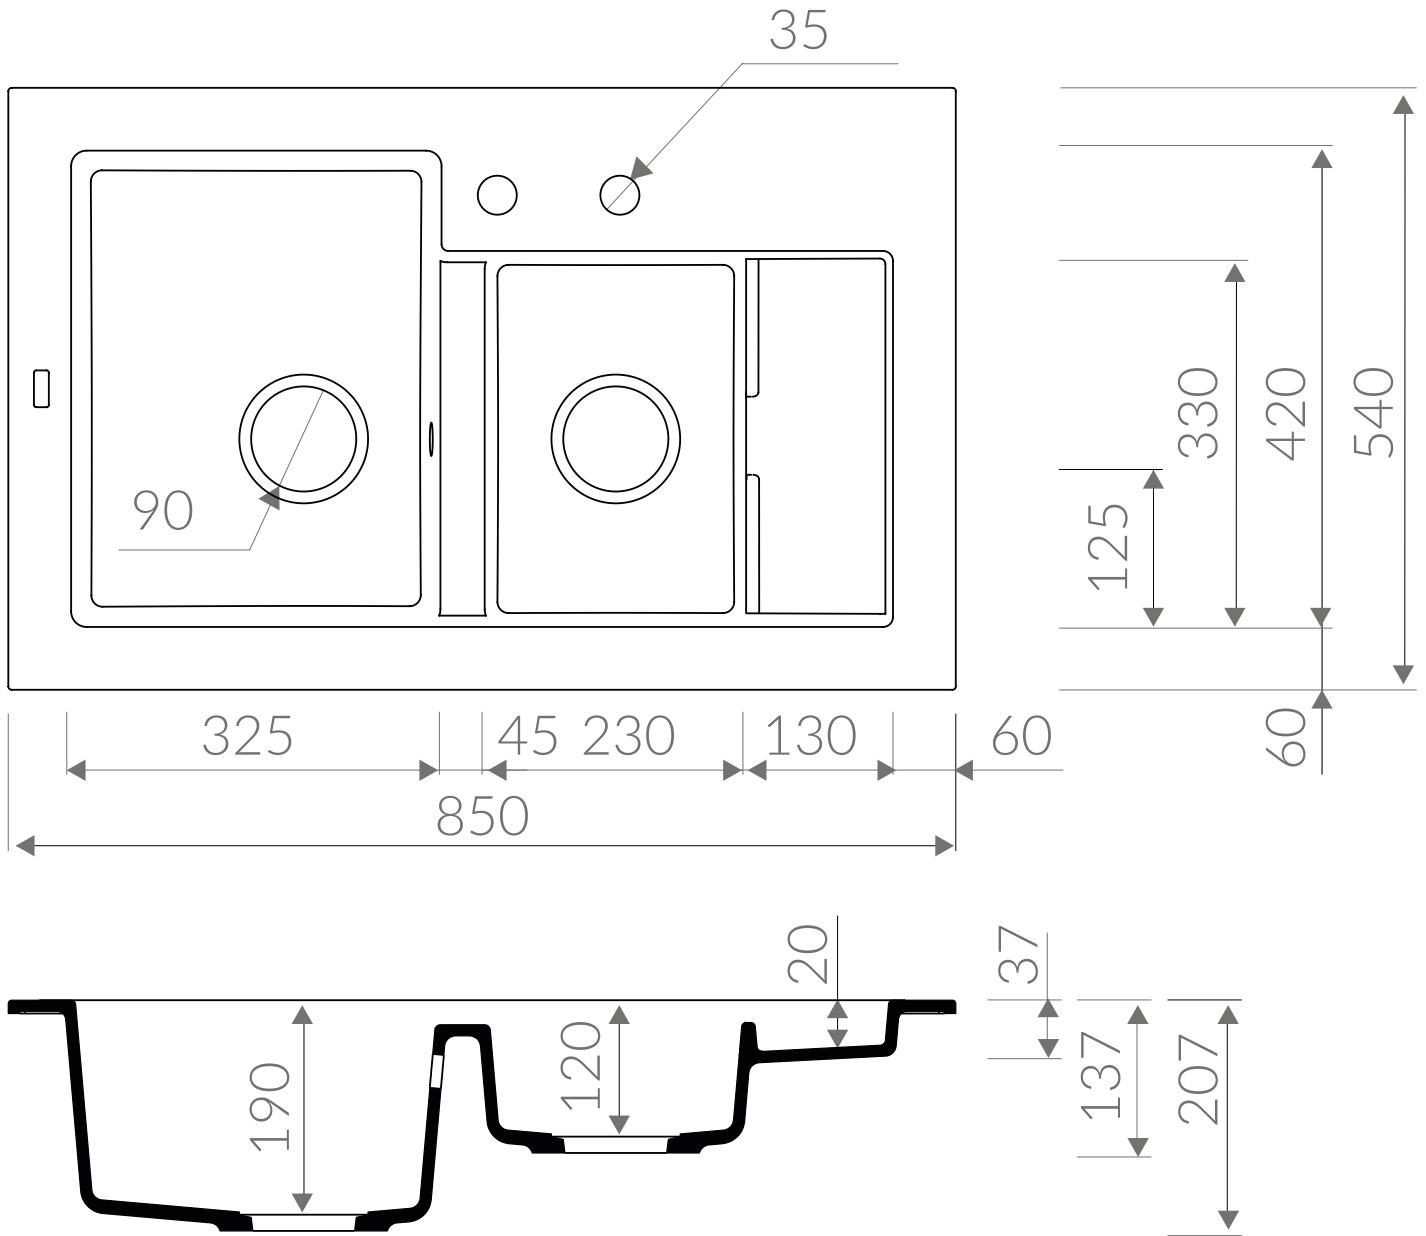

BERG

ZLEWOZMYWAK TRIO BRT X513 1,5 OC

Długość **850 mm**
Szerokość **540 mm**
Głębokość komory głównej **190 mm**
Głębokość komory małej **120 mm**
Do szafki **80 cm**
wymiar wycięcia w blacie **823x512**
Model zlewozmywaka **półtora komory z ociekaczem**

Wymiary zlewozmywaka mogą się różnić o 0,3%

KOLORY ZLEWOZMYWAKÓW GRANITOWYCH BERG