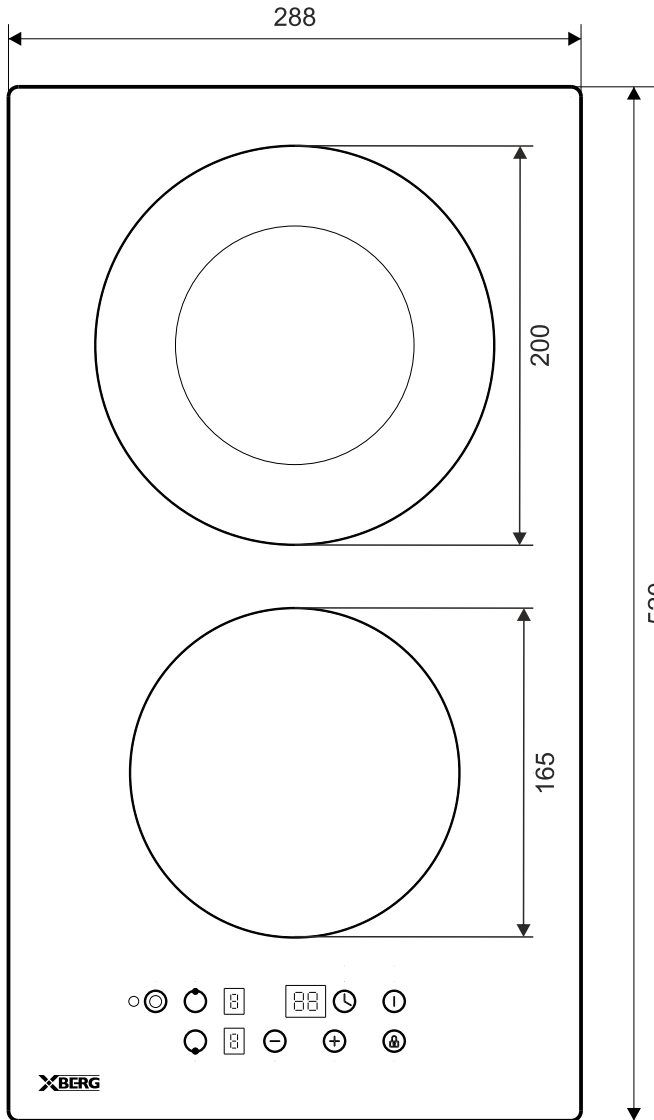

BERG

PŁYTA CERAMICZNA BRGC301

Szerokość 30 cm

L - 288 mm
W - 520 mm
H - 52 mm
D - 48 mm
A - 268 mm
B - 500 mm

TRES

PRODUCENT: BERG Sp z o.o. ul. Krakowska 61B,
71-017 Szczecin, tel. 48 91 485 47 60-68
www.berg-agd.pl www.tres.net.pl