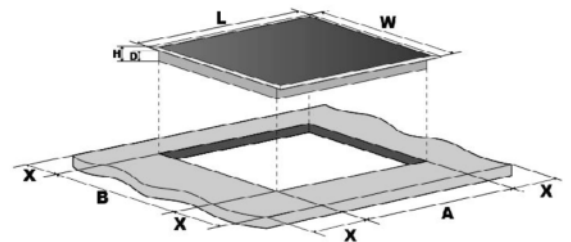

BERG

PŁYTA CERAMICZNA BRGC301

Szerokość 30 cm

L - 288 mm
W - 520 mm
H - 52 mm
D - 48 mm
A - 268 mm
B - 500 mm

TRES

PRODUCENT: BERG Sp z o.o. ul. Krakowska 61B,
71-017 Szczecin, tel. 48 91 485 47 60-68
www.berg-agd.pl www.tres.net.pl