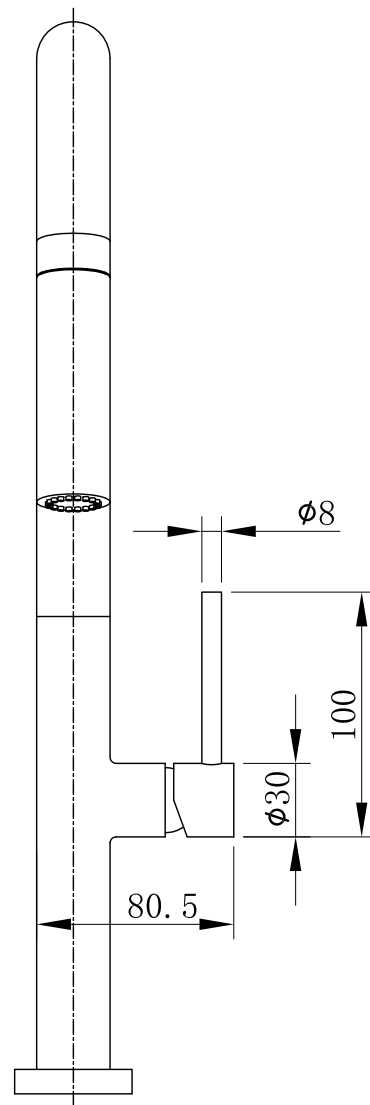

BERG

BATERIA SLIM

czarny mat, złoty, gun metal

Zasięg wylewki: **215 mm**
Wysokość od blatu: **452 mm**
Głowica: **25 mm**

PRODUCENT: BERG Sp. z o.o., ul. Krakowska 61B,
71-017 Szczecin, tel. 48 91 485 47 60-68
berg-agd.pl; tres.net.pl