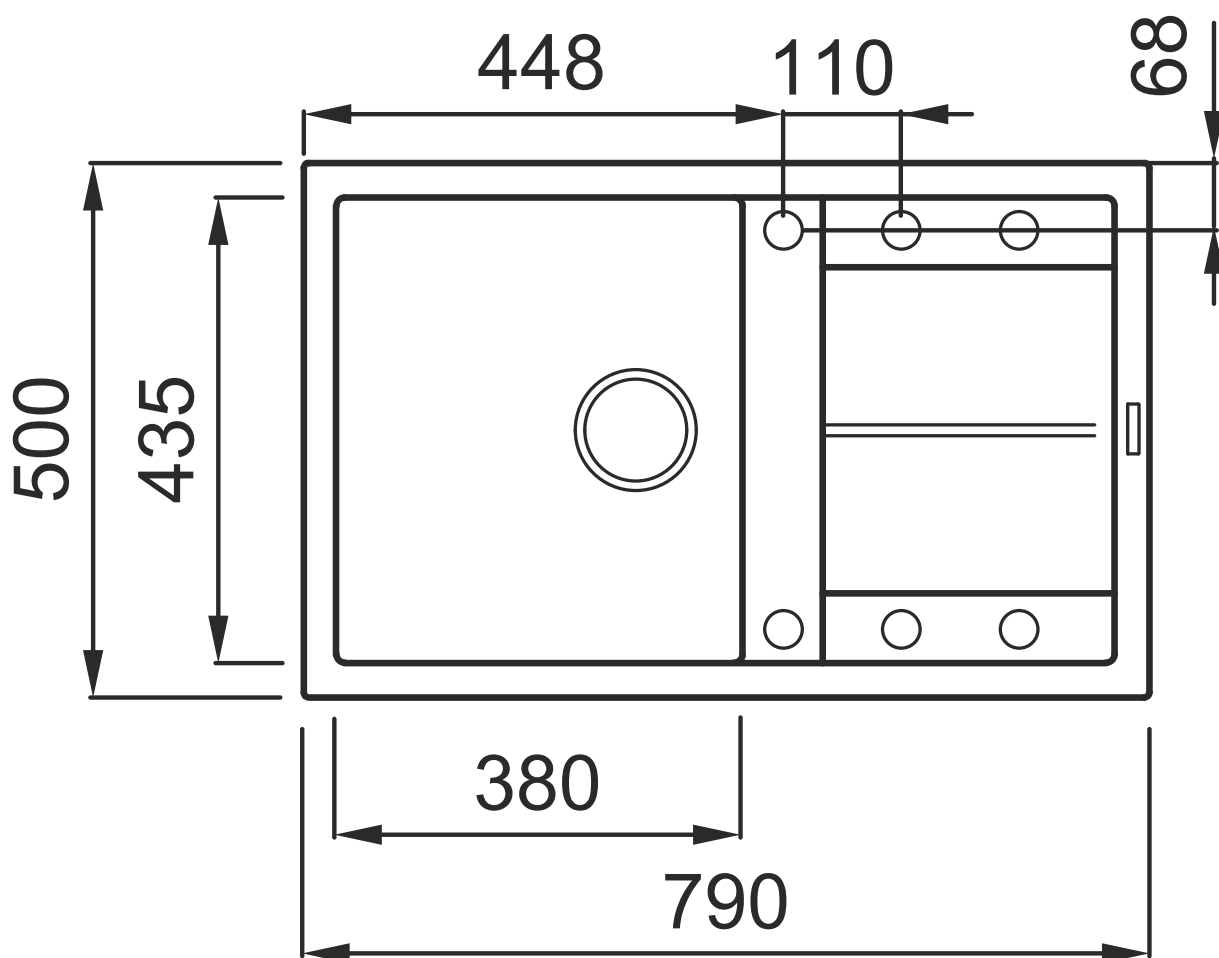

BERG

ZLEWOZMYWAK

CUADRADO BROB11/BROW11

Długość **790 mm**
Szerokość **500 mm**
Głębokość komory głównej **200 mm**
Do szafki **50 cm**
Model zlewozmywaka **jednokomorowy z ociekaczem**

PRODUCENT: BERG Sp. z o.o., ul. Krakowska 61B,
71-017 Szczecin, tel. 48 91 485 47 60-68
www.berg-agd.pl; www.tres.net.pl