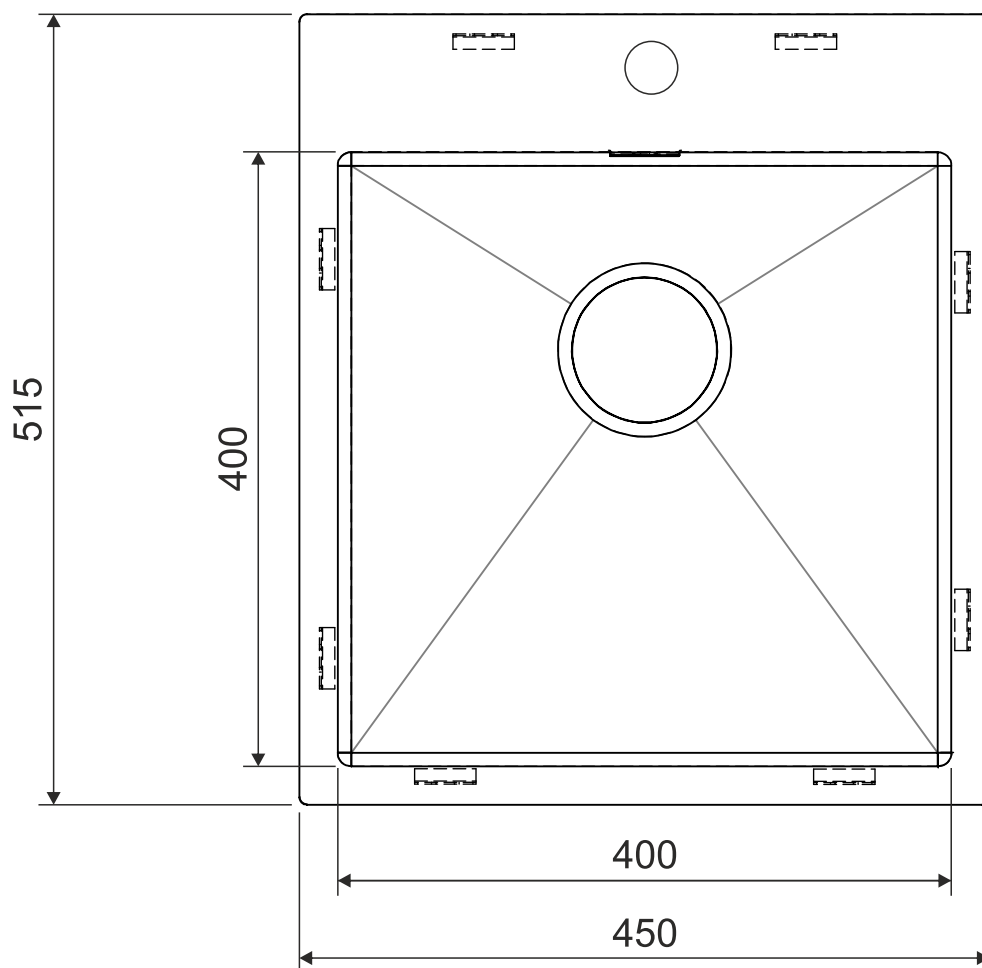

BERG

ZLEWOZMYWAK

ACERO 1,0 BOC

kolory: stal szorstkowana

Długość **515 mm**
Szerokość **450 mm**
Głębokość komory **200 mm**
Do szafki **50 cm**
Grubość **1,2 mm**
Model zlewozmywaka **jednokomorowy bez ociekacza**

Wymiary zlewozmywaka mogą się różnić o 0,3%