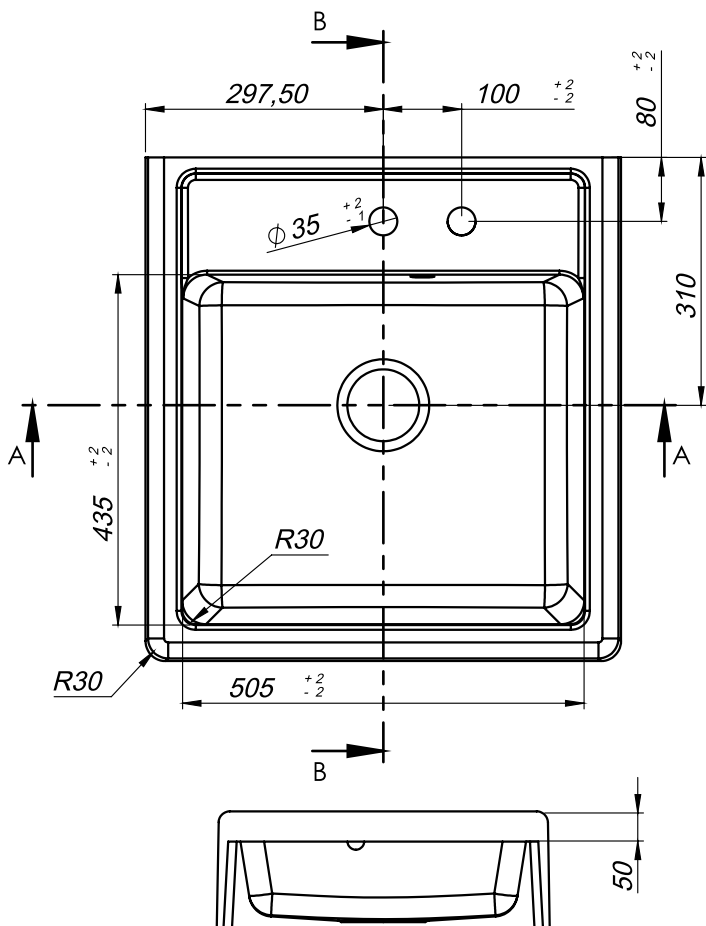

BERG

ZLEWOZMYWAK ALLON BRA X104 1,0 BOC

Długość **588-595 mm**
Szerokość **630 mm**
Głębokość komory **210 mm**
Do szafki **60 cm**
wymiar wycięcia w blacie **570x608**
Model zlewozmywaka **jednokomorowy bez ociekacza**

Wymiary zlewozmywaka mogą się różnić o 0,3%

PRODUCENT: TRES Sp. z o.o., ul. Krakowska 61B,
71-017 Szczecin, tel. 48 91 485 47 60-68
www.berg-agd.pl; www.tres.net.pl