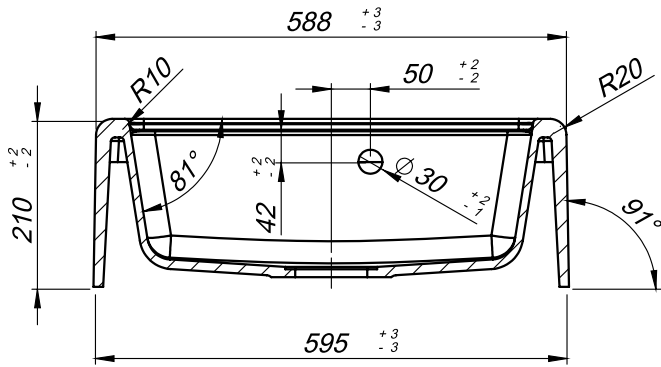

BERG

ZLEWOZMYWAK ALLON BRA X104 1,0 BOC

Długość **588-595 mm**
Szerokość **630 mm**
Głębokość komory **210 mm**
Do szafki **60 cm**
wymiar wycięcia w blacie **570x608**
Model zlewozmywaka **jednokomorowy bez ociekacza**

Wymiary zlewozmywaka mogą się różnić o 0,3%

PRODUCENT: TRES Sp. z o.o., ul. Krakowska 61B,
71-017 Szczecin, tel. 48 91 485 47 60-68
www.berg-agd.pl; www.tres.net.pl