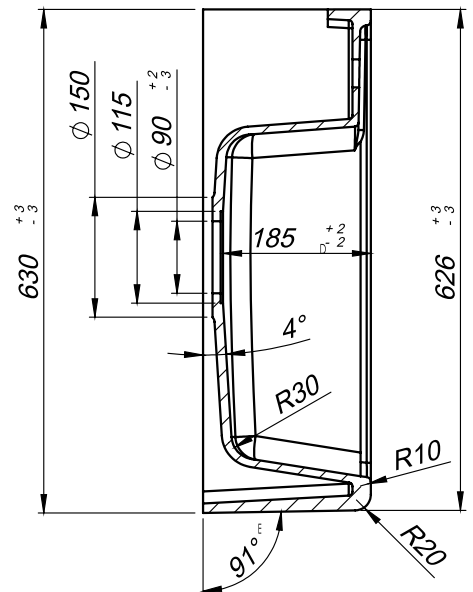

BERG

ZLEWOZMYWAK ALLON BRA X104 1,0 BOC

Długość **588-595 mm**
Szerokość **630 mm**
Głębokość komory **210 mm**
Do szafki **60 cm**
wymiar wycięcia w blacie **570x608**
Model zlewozmywaka **jednokomorowy bez ociekacza**

Wymiary zlewozmywaka mogą się różnić o 0,3%

PRODUCENT: TRES Sp. z o.o., ul. Krakowska 61B,
71-017 Szczecin, tel. 48 91 485 47 60-68
www.berg-agd.pl; www.tres.net.pl