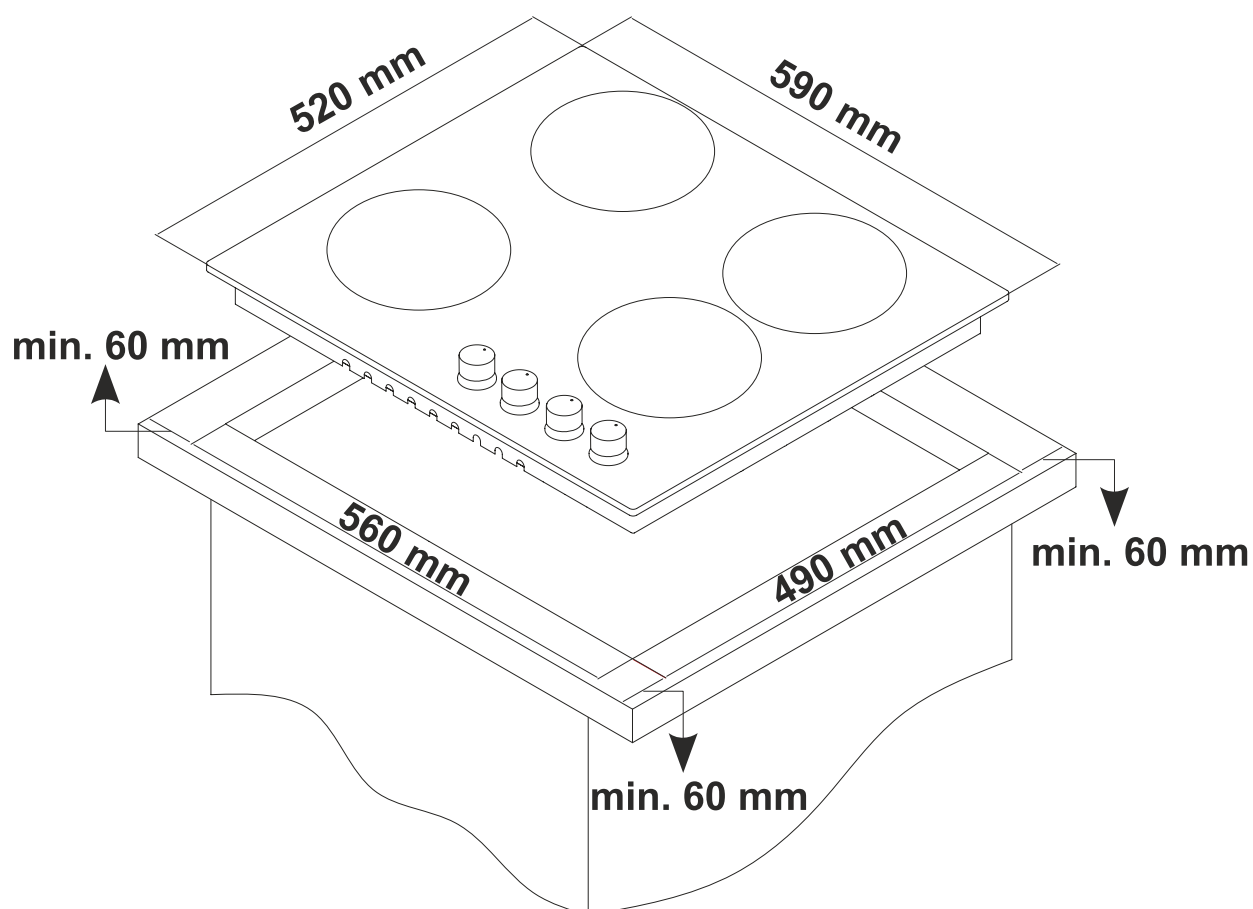

BERG

PŁYTA GAZOWA - MONTAŻ

HGG610B1, HGG611B1

Do szafki 60 cm

PRODUCENT: BERG Sp. z o.o., ul. Krakowska 61B,
71-017 Szczecin, tel. 48 91 485 47 60-68
berg-agd.pl; tres.net.pl