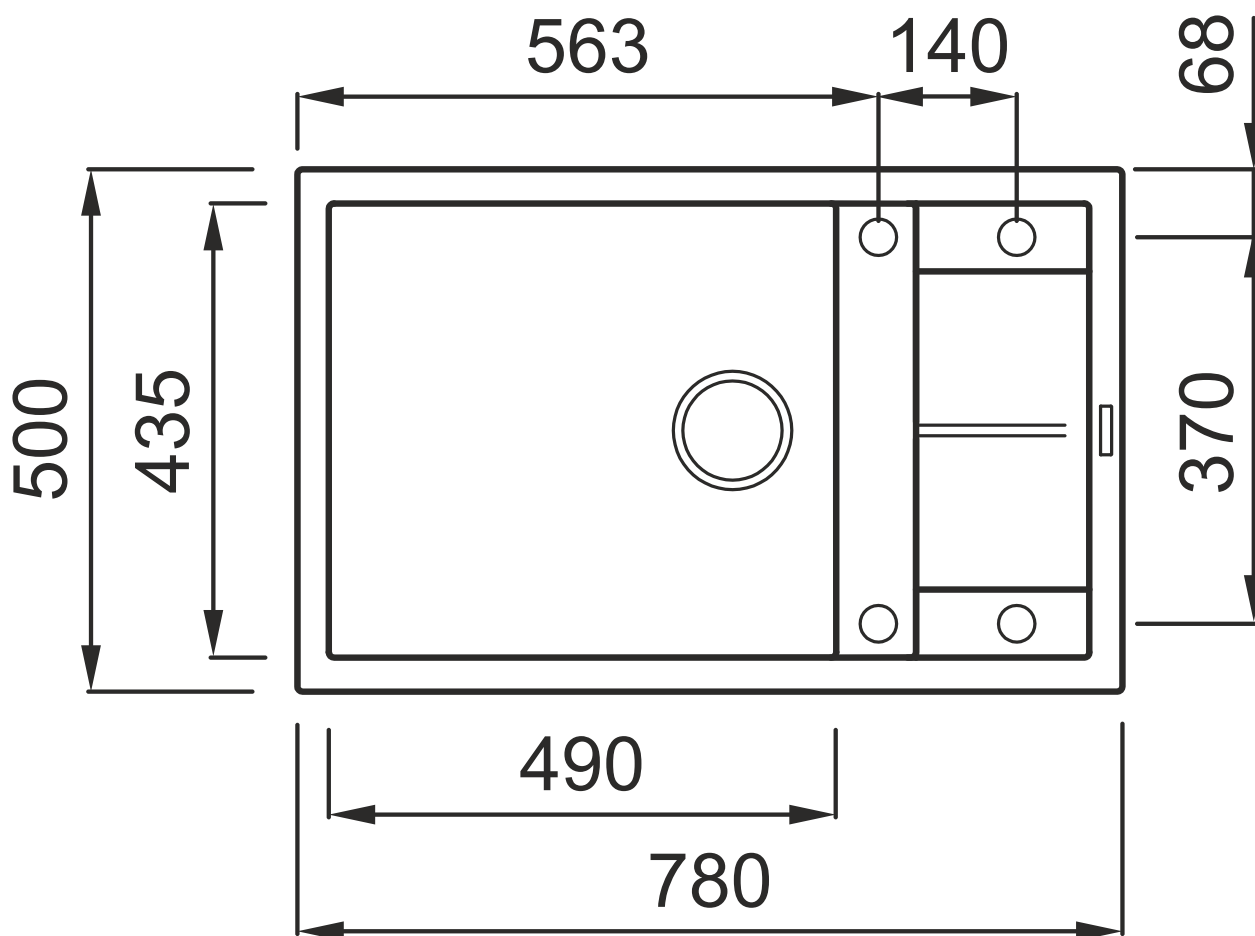

BERG

ZLEWOZMYWAK

CUADRADO BROBXL11/BROWXL11

Długość **780 mm**
Szerokość **500 mm**
Głębokość komory głównej **200 mm**
Do szafki **60 cm**
Model zlewozmywaka **jednokomorowy**
z matym ociekaczem

PRODUCENT: BERG Sp. z o.o., ul. Krakowska 61B,
71-017 Szczecin, tel. 48 91 485 47 60-68
www.berg-agd.pl; www.tres.net.pl