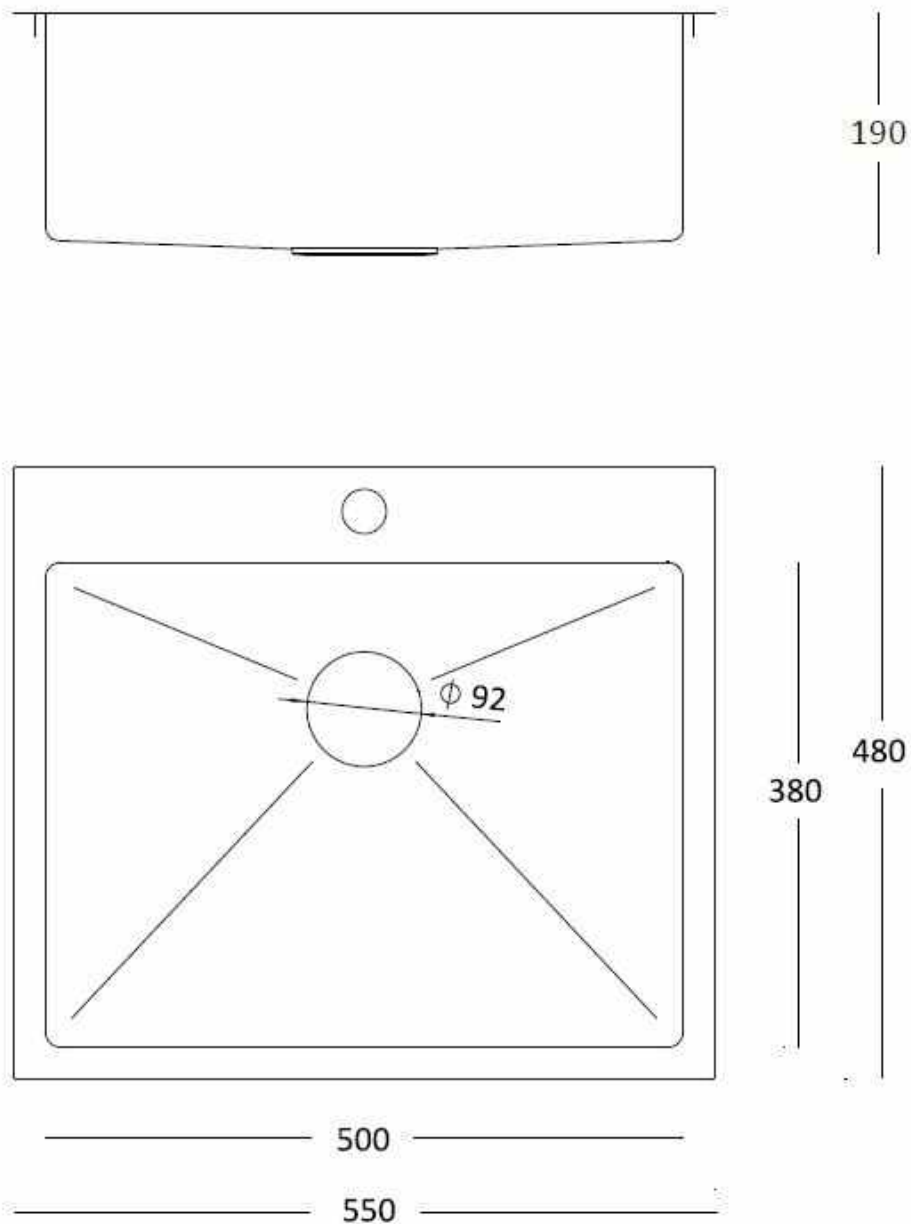

BERG

ZLEWOZMYWAK GOLD

Długość **550 mm**
Szerokość **480 mm**
Głębokość komory **190 mm**
Do szafki **60 cm**
Model zlewozmywaka **jednokomorowy
bez ociekacza**

Wymiary zlewozmywaka
mogą się różnić o 0,3%