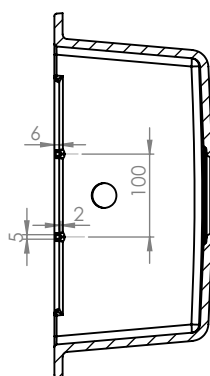

BERG

ZLEWOZMYWAK FOCUS ZFS X11A 1,0 BOC

Długość **580 mm**
Szerokość **440 mm**
Głębokość komory **180 mm**
Do szafki **50 cm**
Model zlewozmywaka **jednokomorowy bez ociekacza**

Wymiary zlewozmywaka mogą się różnić o 0,3%