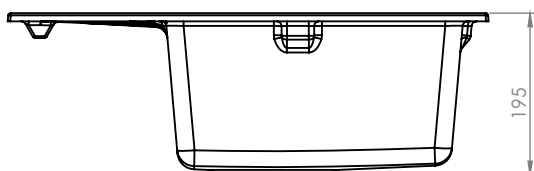

BERG

ZLEWOZMYWAK FOCUS ZFS X11A 1,0 BOC

Długość **580 mm**
Szerokość **440 mm**
Głębokość komory **180 mm**
Do szafki **50 cm**
Model zlewozmywaka **jednokomorowy bez ociekacza**

Wymiary zlewozmywaka mogą się różnić o 0,3%