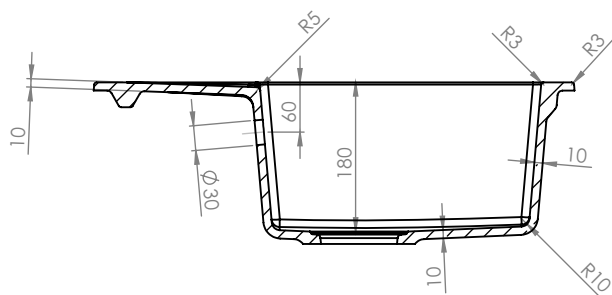

BERG

ZLEWOZMYWAK FOCUS ZFS X11A 1,0 BOC

Długość **580 mm**
Szerokość **440 mm**
Głębokość komory **180 mm**
Do szafki **50 cm**
Model zlewozmywaka **jednokomorowy bez ociekacza**

Wymiary zlewozmywaka mogą się różnić o 0,3%