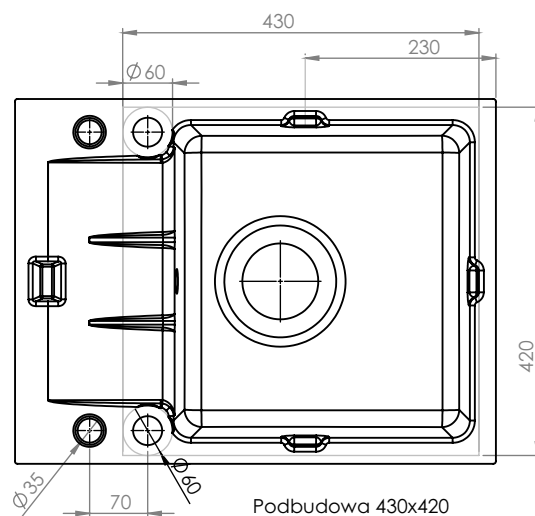

BERG

ZLEWOZMYWAK FOCUS ZFS X11A 1,0 BOC

Długość **580 mm**
Szerokość **440 mm**
Głębokość komory **180 mm**
Do szafki **50 cm**
Model zlewozmywaka **jednokomorowy bez ociekacza**

Wymiary zlewozmywaka mogą się różnić o 0,3%