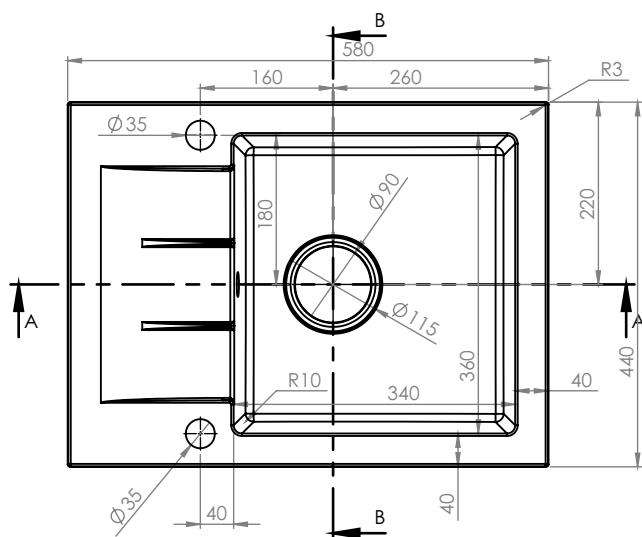

BERG

ZLEWOZMYWAK FOCUS ZFS X11A 1,0 BOC

Długość **580 mm**
Szerokość **440 mm**
Głębokość komory **180 mm**
Do szafki **50 cm**
Model zlewozmywaka **jednokomorowy bez ociekacza**

Wymiary zlewozmywaka mogą się różnić o 0,3%