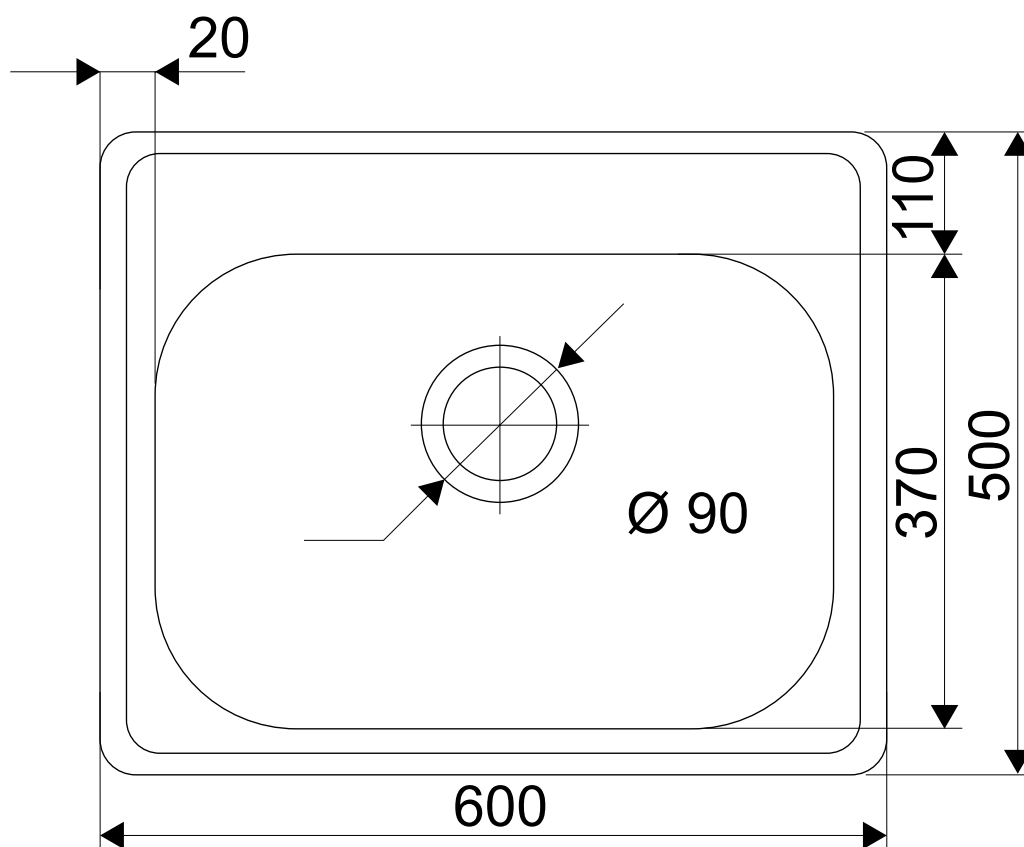

**BERG**

## ZLEWOZMYWAK

**NEW LINE 1,0 BOC**

kolory: gładki, len

Długość **600 mm**  
Szerokość **500 mm**  
Głębokość komory **180 mm**  
Do szafki **60 cm**  
Grubość **0,6 mm**  
Model zlewozmywaka **jednokomorowy**

Wymiary zlewozmywaka  
mogą się różnić o 0,3%