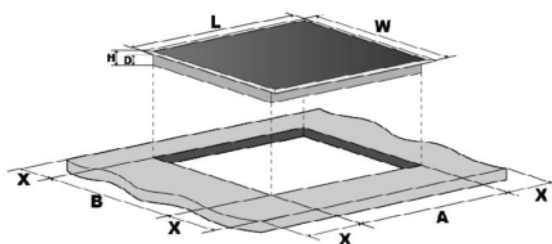

BERG

PŁYTA INDUKCYJNA BRGI 6424

Szerokość 60 cm

L - 590 mm
W - 520 mm
H - 55 mm
D - 51 mm
A - 560 mm
B - 490 mm

PRODUCENT: BERG Sp z o.o. ul. Krakowska 61B,
71-017 Szczecin, tel. 48 91 485 47 60-68
www.berg-agd.pl www.tres.net.pl