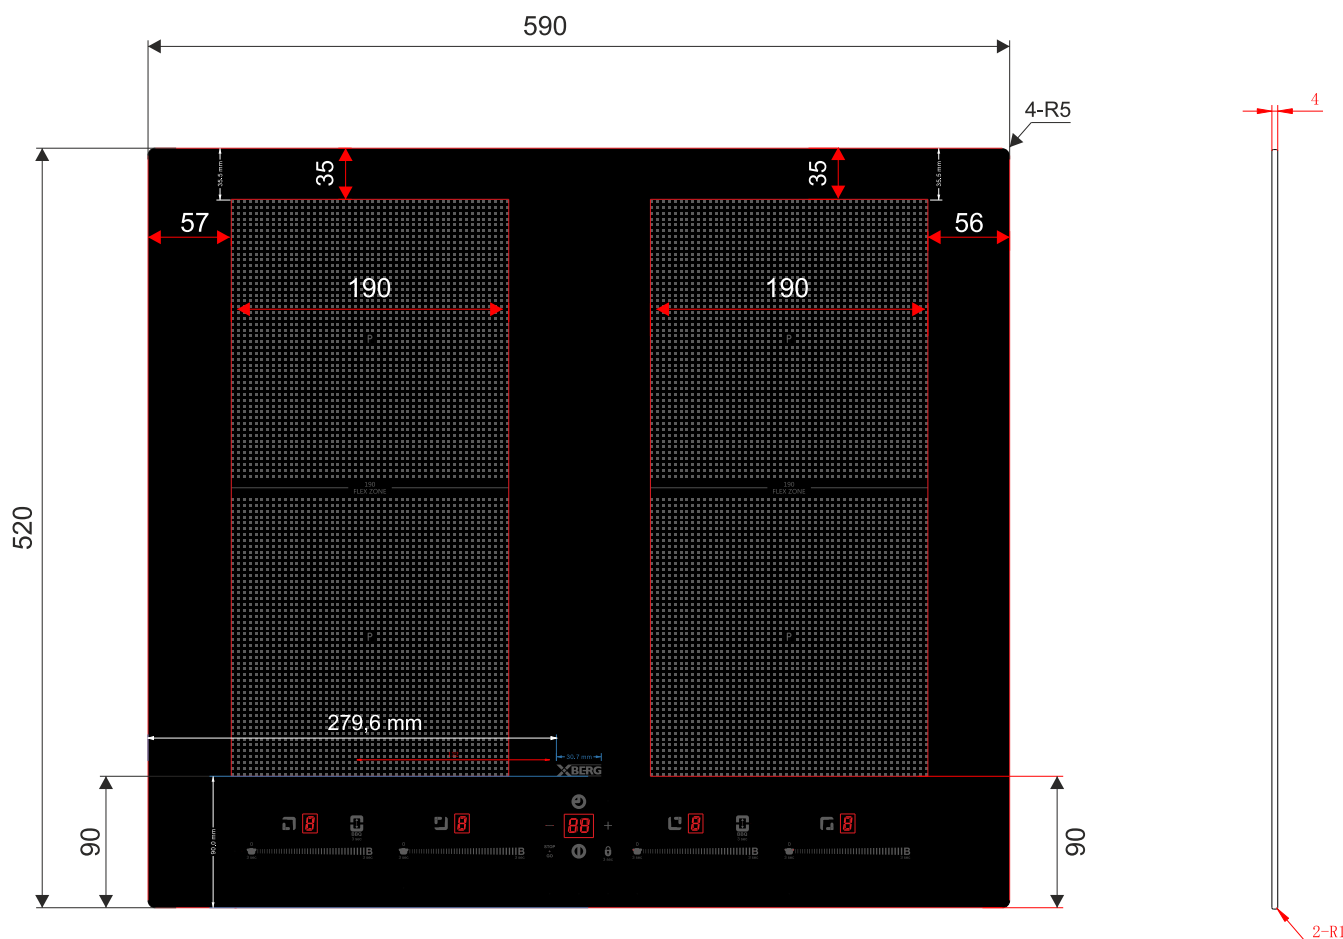

BERG

PŁYTA INDUKCYJNA BRGI 6424

Szerokość 60 cm

L - 590 mm
W - 520 mm
H - 55 mm
D - 51 mm
A - 560 mm
B - 490 mm

PRODUCENT: BERG Sp z o.o. ul. Krakowska 61B,
71-017 Szczecin, tel. 48 91 485 47 60-68
www.berg-agd.pl www.tres.net.pl