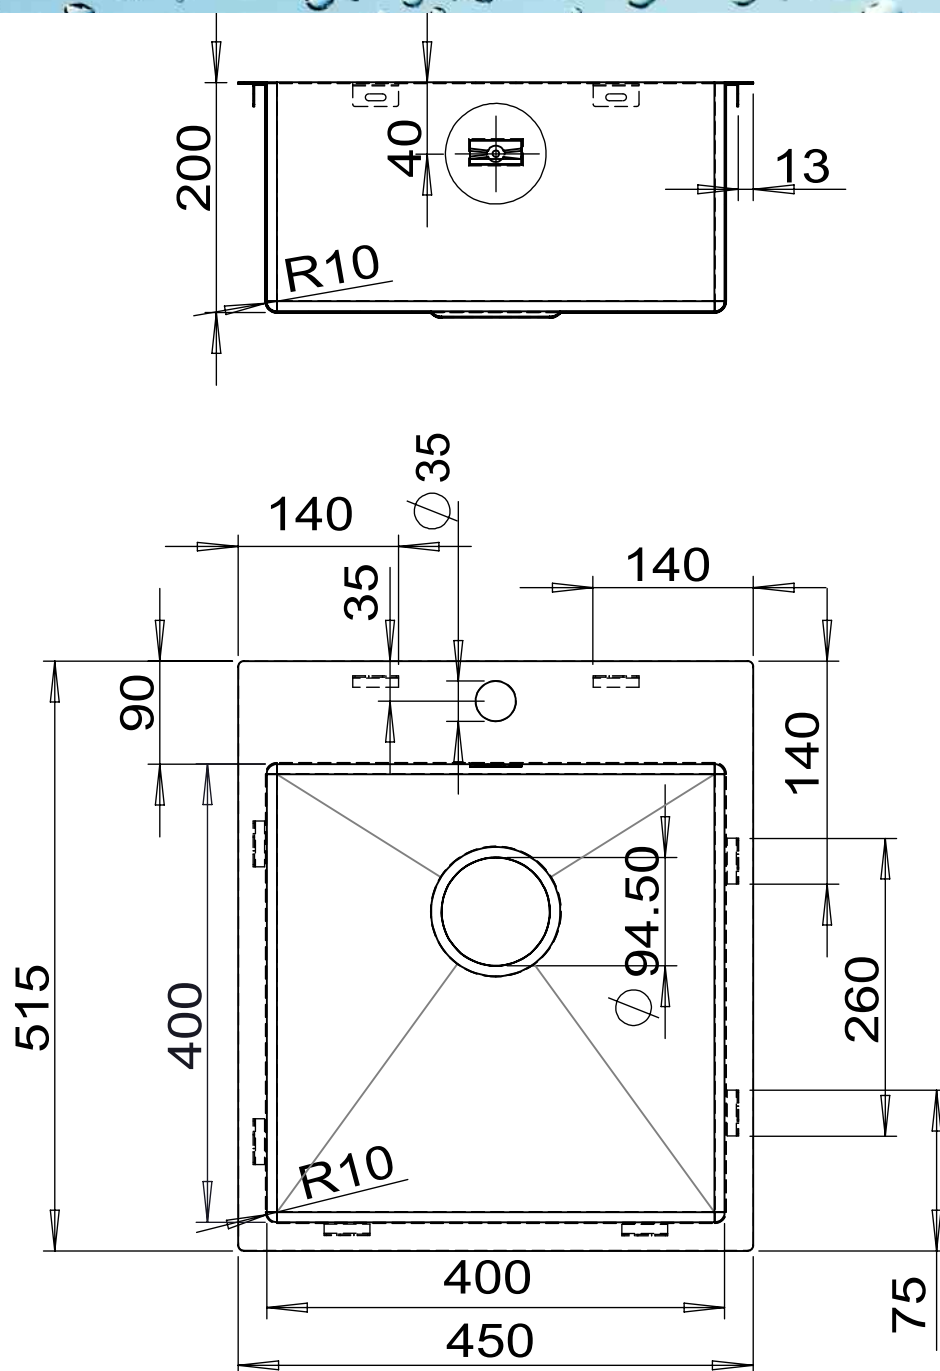

BERG

ZLEWOZMYWAK

ACERO 1,0 BOC

kolory: stal szorstkowana

Długość **515 mm**
Szerokość **450 mm**
Głębokość komory **200 mm**
Do szafki **50 cm**
Grubość **1,2 mm**
Model zlewozmywaka **jednokomorowy bez ociekacza**

Wymiary zlewozmywaka mogą się różnić o 0,3%